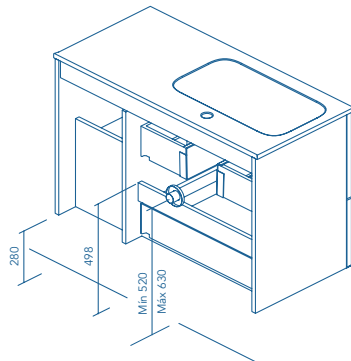

LOOK + Fondo de tubería 7cm.

2 Cajones - 1 Puerta