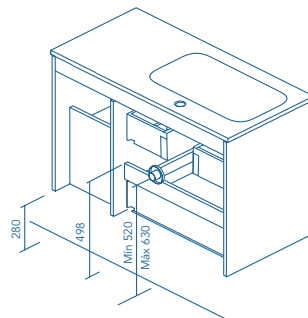

2 Cajones - 1 Puerta