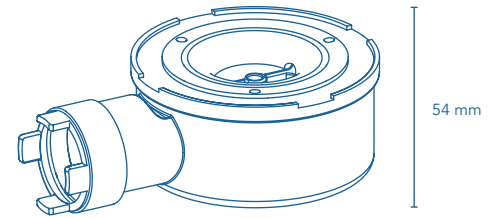

REJILLA / DESAGÜE

Rejilla acabado acero inoxidable.
Rejilla y desagüe incluido con la compra de cualquier plato de ducha.

KITS

Silicona de sellado

REF.	REF.	REF.	REF.	REF.	REF.
170029	170030	170031	170032	170033	170034

Kit de reparación

	REF.	REF.	REF.	REF.	REF.	REF.
Plato completo	170035	170036	170037	170038	170039	170040
Pequeño desperfecto	170041	170042	170043	170044	170045	170046

Masilla

REF.
170049