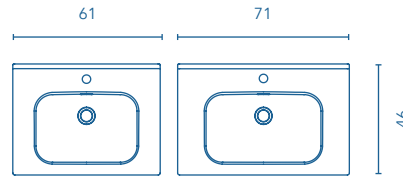

MÁS INFORMACIÓN

Las medidas de los productos arriba expuestos se representan en centímetros.

Lavabos cerámicos

PIAZZA Fondo 46	REF.
60	124721
70	124722
80	124723
100	124724
120	124725

Acabado brillo.
Profundidad de seno: 12cm.
Espesor lavabo: 2,5cm.