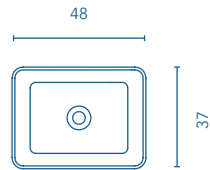

Lavabos cerámicos sobre encimera

SELF	☐
Fondo 37	REF.
48	125295

Acabado brillo.
Profundidad de seno: 13,5cm.