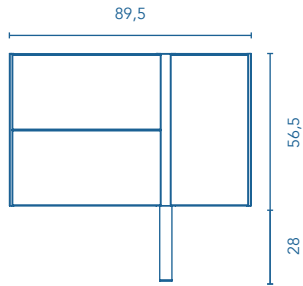

MUEBLES Y AUXILIARES

GO ON	Profundidad 45						
					REF.	REF.	REF.
90	2C. 1P.				125682	125683	125681
120	2C. 1P.				125685	125686	125684

Distribución interior puerta: 1 estante móvil de cristal.
Laterales en lacado blanco mate y estructura de pata en blanco mate.