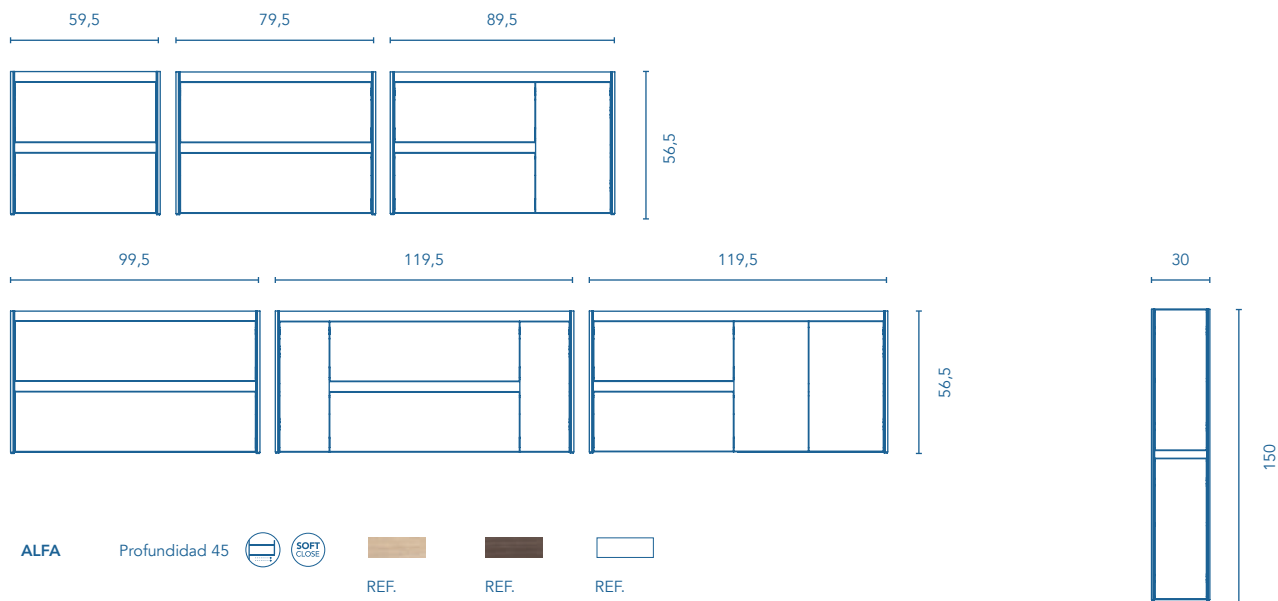

MUEBLES Y AUXILIAR

ALFA	Profundidad 45				
			REF.	REF.	REF.
60	2C.		124012	124013	124011
80	2C.		124522	124523	124521
90	2C. 1P.		124015	124016	124014
100	2C.		124525	124526	124524
120	1P. 2C. 1P		124528	124529	124527
120	2C. 2P.		124018	124019	124017

COLUMNA	Profundidad 24				
			REF.	REF.	REF.
30	2P. Rev.		124021	124022	124020

Mueble 120 1P. 2C. 1P. compatible únicamente con lavabo seno centrado.
Mueble 120 2C. 2P. compatible únicamente con lavabos seno desplazado y doble seno.

Distribución interior: 2 estantes móviles de madera y 1 estante fijo de madera.