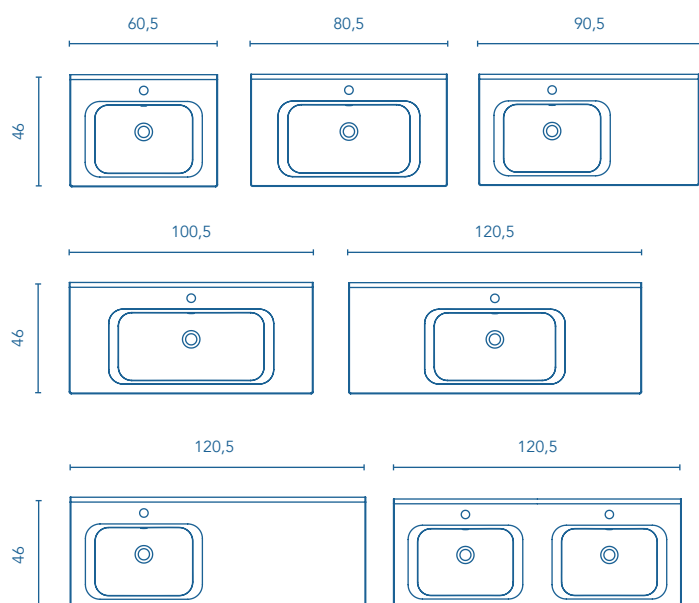

LAVABO GEL COAT

NOTTE Fondo 46

	REF.
60	124849
80	124850
90 Seno desplazado	125180
100	124851
120 Seno central	125182
120 Seno desplazado	125181
120 Doble seno	124852

Acabado brillo.
Profundidad de seno: 12cm.
Espesor lavabo: 1,5cm.

MÁS INFORMACIÓN

Para muebles suspendidos ver opción de patas en página 253. **Espejos, camerinos y luminarias en página 242.**
Las medidas de los productos arriba expuestos se representan en centímetros. **Consultar cuadro de compatibilidad colección/lavabos en la página 255.**