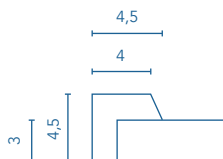

 Marco disponible en textura textil y piedra.

 Si necesitas una medida especial adjunta tu plano.

Tamaño de la barra 240cm

CONFIGURA TU PLATO ENMARCADO

PLATO KURAI

+

MARCO

=