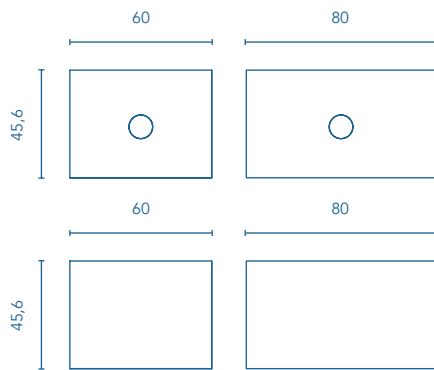

MUEBLES Y AUXILIARES

VIDA	Profundidad 45							€
60	1C.			REF.	REF.	REF.	REF.	167
80	1C.			125605	125606	125603	125604	189
60	2C.			125597	125598	125595	125596	255
80	2C.			125609	125610	125607	125608	283

Mueble sin tapa, con salva sifón y organizador de cajón.

NEW VIDA	Profundidad 45						
60	1C.			REF.	REF.	REF.	REF.
80	1C.			125752	125751	125749	125750
80	1C.			125756	125755	125753	125754

Mueble auxiliar sin tapa, compatible con encimeras sin agujero. Sin salva sifón, no admite lavabo.

VIDA	Profundidad 45						
60	1C.			REF.	REF.	REF.	REF.
80	1C.			125601	125602	125599	125600
80	1C.			125613	125614	125611	125612

Mueble auxiliar con tapa, no admite encimera ni lavabo.

ENCIMERAS	Esesor 1,6				
60	Con agujero	REF.	REF.	REF.	REF.
80	Con agujero	125304	125305	125302	125303
80	Con agujero	125308	125309	125306	125307
NEW 60	Sin agujero	125056	125057	125058	125059
NEW 80	Sin agujero	125060	125061	125062	125063
NEW 120	Sin agujero	125589	125590	125587	125588
140	Sin agujero	125337	125338	125335	125336
NEW 160	Sin agujero	125841	125842	125839	125840

COLUMNA	Profundidad 24					
30	2P. Rev.		REF.	REF.	REF.	REF.
30	2P. Rev.		124847	124848	124845	124846

Distribución interior: 2 estantes móviles de madera y 1 estante fijo de madera.

Acabados

GRIS ARENADO

NOGAL ARENADO

BLANCO

ANTRACITA