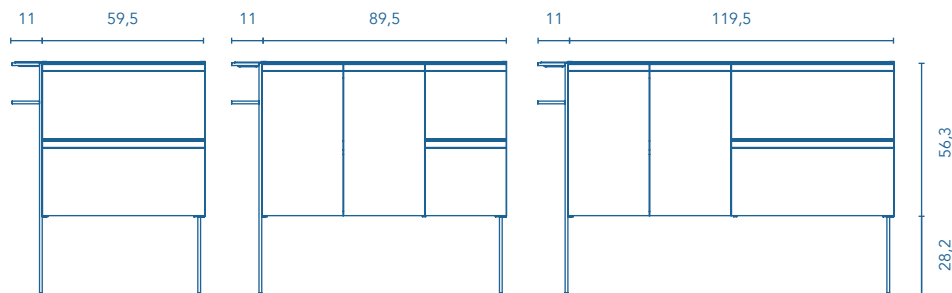

STRUCTURE

MUEBLES Y AUXILIARES

STRUCTURE	Profundidad 45					
			REF.	REF.	REF.	REF.
60 +10	2C.		C0071886	C0072309	C0071887	C0071884
90 +10	2P. 2C.		C0071890	C0072310	C0071891	C0071888
120 +10	2P. 2C.		C0071894	C0072311	C0071895	C0071892

Estructura de toallero y pata reversible incluidas en el conjunto.

Posibilidad de customizar tu mueble según tus necesidades. Añade doble toallero con una pata toallero extra o ahorra espacio formando tu conjunto con dos patas bajas.