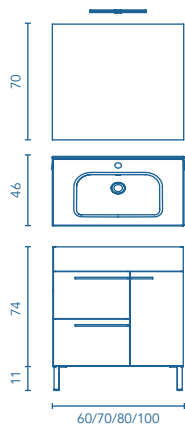

CONFORT

GRIS ARENADO

2 CAJONES 1 PUERTA

* Conjunto de luminaria Luce 30 LED + espejo Murano + lavabo Slim+ mueble Confort.

** En sets con tiradores y patas en acabado negro mate, el conjunto irá con la luminaria Luce Black LED.