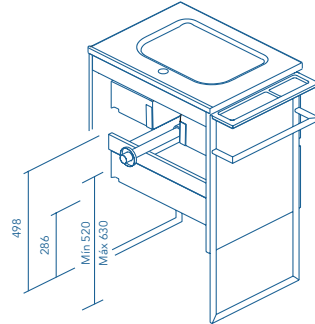

STRUCTURE Fondo de tubería 7,3cm.

2 Cajones