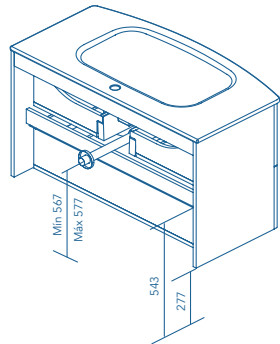

SOFT Fondo de tubería 6,4cm.

2 Cajones