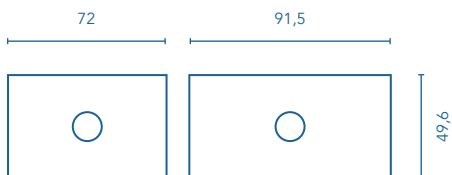

MUEBLES Y AUXILIARES

LOVE	Profundidad 49						
				REF.	REF.	REF.	REF.
70	2C.			125534	125183	123898	123899
90	2C.			125535	125184	123902	123903
120	4C.			125536	125185	123906	123907

NEW ENCIMERAS	Espesor 1,9. DM.				
		REF.	REF.	REF.	REF.
70	Con agujero	125542	125541	125539	125540
90	Con agujero	125546	125545	125543	125544
120	Con agujero	125550	125549	125547	125548

COLUMNA	Profundidad 35					
			REF.	REF.	REF.	REF.
35	2P. Der.		125537	125186	123910	123911
35	2P. Izq.		125538	125187	123914	123915

Distribución interior: 4 estantes móviles de cristal y 1 estante fijo de madera.

ALTOS	Profundidad 15					
			REF.	REF.	REF.	REF.
35	1P. Rev.		C0072561	C0072030	C0070619	C0070620
50	2P.		C0072565	C0072034	C0070623	C0070624

Distribución interior: 2 estantes de cristal, para acabados lacados, 2 estantes de madera.

Acabados

BLANCO NATURE **NEW**

BEIGE NATURE

BLANCO

ANTRACITA