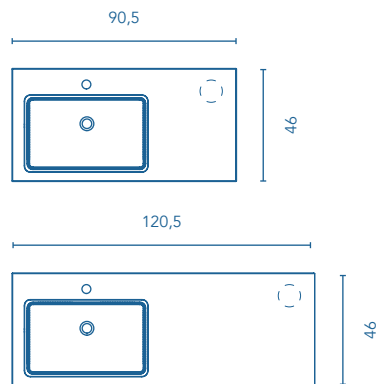

ACCESORIOS

LAVABOS

Lavabos mineralmarmo®

MOON Fondo 46		REF.
60		125136
90	Seno desplazado	125137
120	Seno desplazado	125138

Acabado mate.
Profundidad de seno: 14,5 cm.
Espesor lavabo: 1,5cm.

MOON TECNOLÓGICO Fondo 46		REF.
90	Seno desplazado	125616
120	Seno desplazado	125615