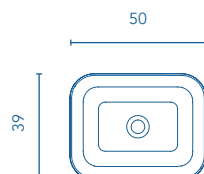

NEW NOMIA Fondo 39

REF.

50

125818

Acabado brillo.
Profundidad de seno: 13cm.
Para encimeras de 60, 120 y 140cm, grifo a pared.
Grifo de caño alto, compatible con encimeras de 80 y 160cm y encimeras de 120 y 140cm con un único lavabo.