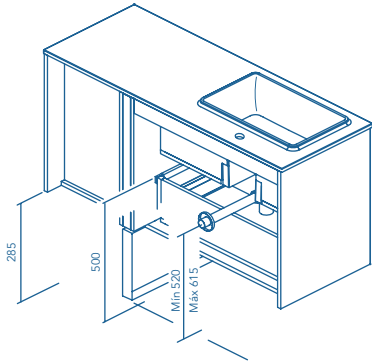

COLOCACIÓN SIFÓN

GO ON Fondo de tubería 7cm.