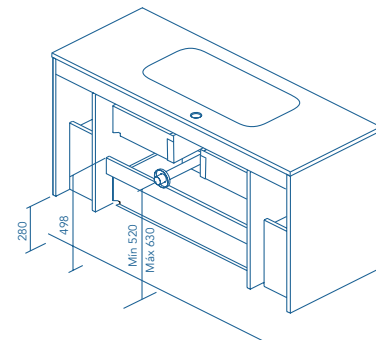

1 Puerta - 2 Cajones - 1 Puerta