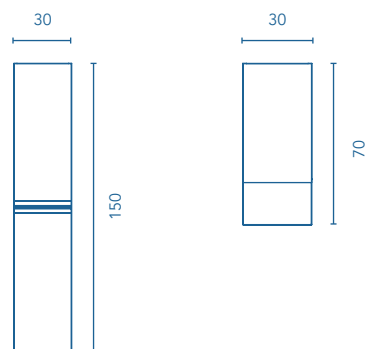

STRUCTURE

MUEBLES Y AUXILIARES

STRUCTURE	Profundidad 45					
			REF.	REF.	REF.	REF.
60 +10	2C.		C0071886	C0072309	C0071887	C0071884
90 +10	2P. 2C.		C0071890	C0072310	C0071891	C0071888
120 +10	2P. 2C.		C0071894	C0072311	C0071895	C0071892

Estructura de toallero y pata reversible incluidas en el conjunto.

Posibilidad de customizar tu mueble según tus necesidades. Añade doble toallero con una pata toallero extra o ahorra espacio formando tu conjunto con dos patas bajas.

CUSTOMIZA TU MUEBLE SEGÚN TUS NECESIDADES

NEW PATA TOALLERO

	REF.
1 Ud.	125735
Medidas: 11 x 84,5 x 43	

NEW PATA BAJA

	REF.
1 Ud.	125736
Medidas: 1 x 28,2 x 43	

COLUMNA	Profundidad 24					
			REF.	REF.	REF.	REF.
30	2P. Rev.		125128	125733	125129	125126

Distribución interior: 2 estantes móviles de cristal y 1 estante fijo de madera.

ALTO	Profundidad 18					
			REF.	REF.	REF.	REF.
30	1P. Rev.		125264	125734	125265	125262

Distribución interior: 1 estante móvil de cristal.

REPISA	Profundidad 14	REF.
60	1 Caja	125266
90	2 Cajas	125267
120	2 Cajas	125268

Repisa compatible únicamente con espejo Murano.

Acabados

ROBLE ESSENCE

FUMÉ ARENADO **NEW**

WENGUÉ ESSENCE

BLANCO MATE