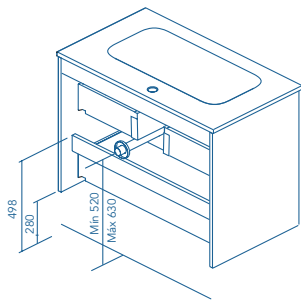

ALFA Fondo de tubería 7cm.

2 Cajones