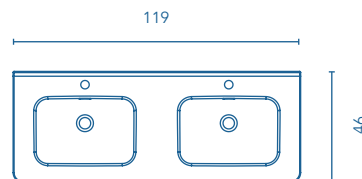

MÁS INFORMACIÓN

Las medidas de los productos arriba expuestos se representan en centímetros.

Lavabos cerámicos

PIAZZA Fondo 46	REF.
60	124721
70	124722
80	124723
100	124724
120	124725

Acabado brillo.
Profundidad de seno: 12cm.
Espesor lavabo: 2,5cm.