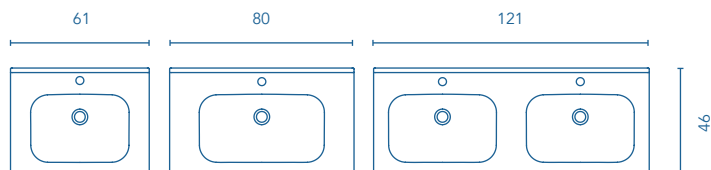

NOGAL ARENADO

BLANCO

ANTRACITA

LAVABOS CERÁMICOS

SLIM Fondo 46 

	REF.
60	123341
80	123343
120	123345

Acabado brillo.
Profundidad de seno: 12,5cm.
Espesor lavabo: 2cm.

PIAZZA Fondo 46 