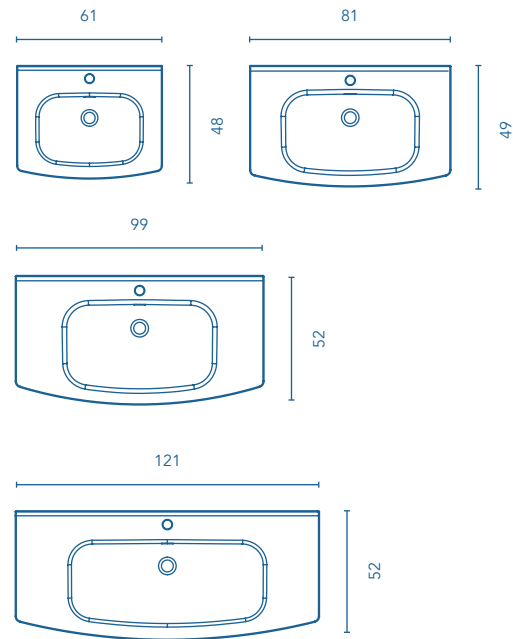

TREND Fondo 48-52		
	REF.	
60	124591	
80	123067	
100	123068	
120	124592	

Acabado brillo.
Lavabo curvo.
Profundidad de seno: 15cm.
Espesor lavabo: 2cm.

MÁS INFORMACIÓN

Las medidas de los productos arriba expuestos se representan en centímetros.