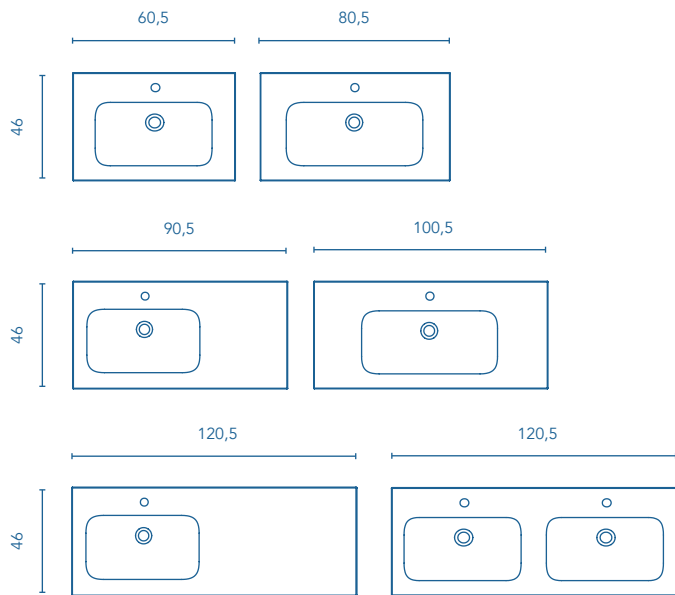

LAVABO MINERALMARMO®

SALONE Fondo 46

	REF.
60	124007
80	124491
90 Seno desplazado	124008
100	124492
120 Seno desplazado	124009
120 Doble seno	124652

Acabado brillo.
Profundidad de seno: 11cm.
Espesor lavabo: 1,5cm.

MÁS INFORMACIÓN

Para muebles suspendidos ver opción de patas en página 253. **Espejos, camerinos y luminarias en página 242.**
Las medidas de los productos arriba expuestos se representan en centímetros. **Consultar cuadro de compatibilidad colección/lavabos en la página 255.**