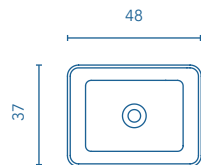

LAVABOS CERÁMICOS SOBRE ENCIMERA

SELF Fondo 37

48

REF.
125295

Acabado brillo.
Profundidad de seno: 13,5cm.