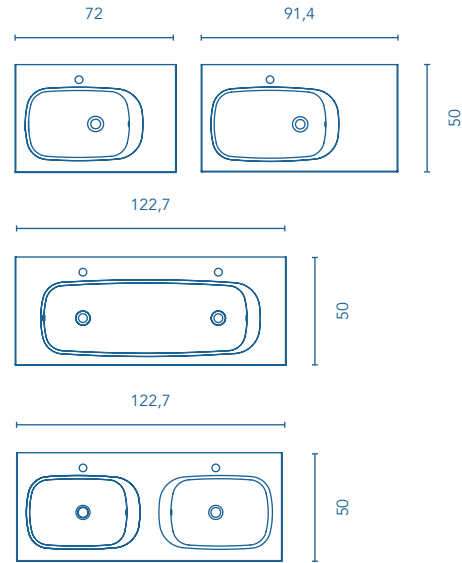

SOLEIL Fondo 50		
		REF.
70		121974
90		121975
120	1 seno	122378
120	2 senos	121976

Acabado brillo.
Profundidad de seno: 9,5cm.
Espesor del lavabo: 3,5cm.

Uds.	REF.
1	184115

Uds.	REF.
2	120900

Altura de la pata: 27cm.

Uds.	REF.
1	121398