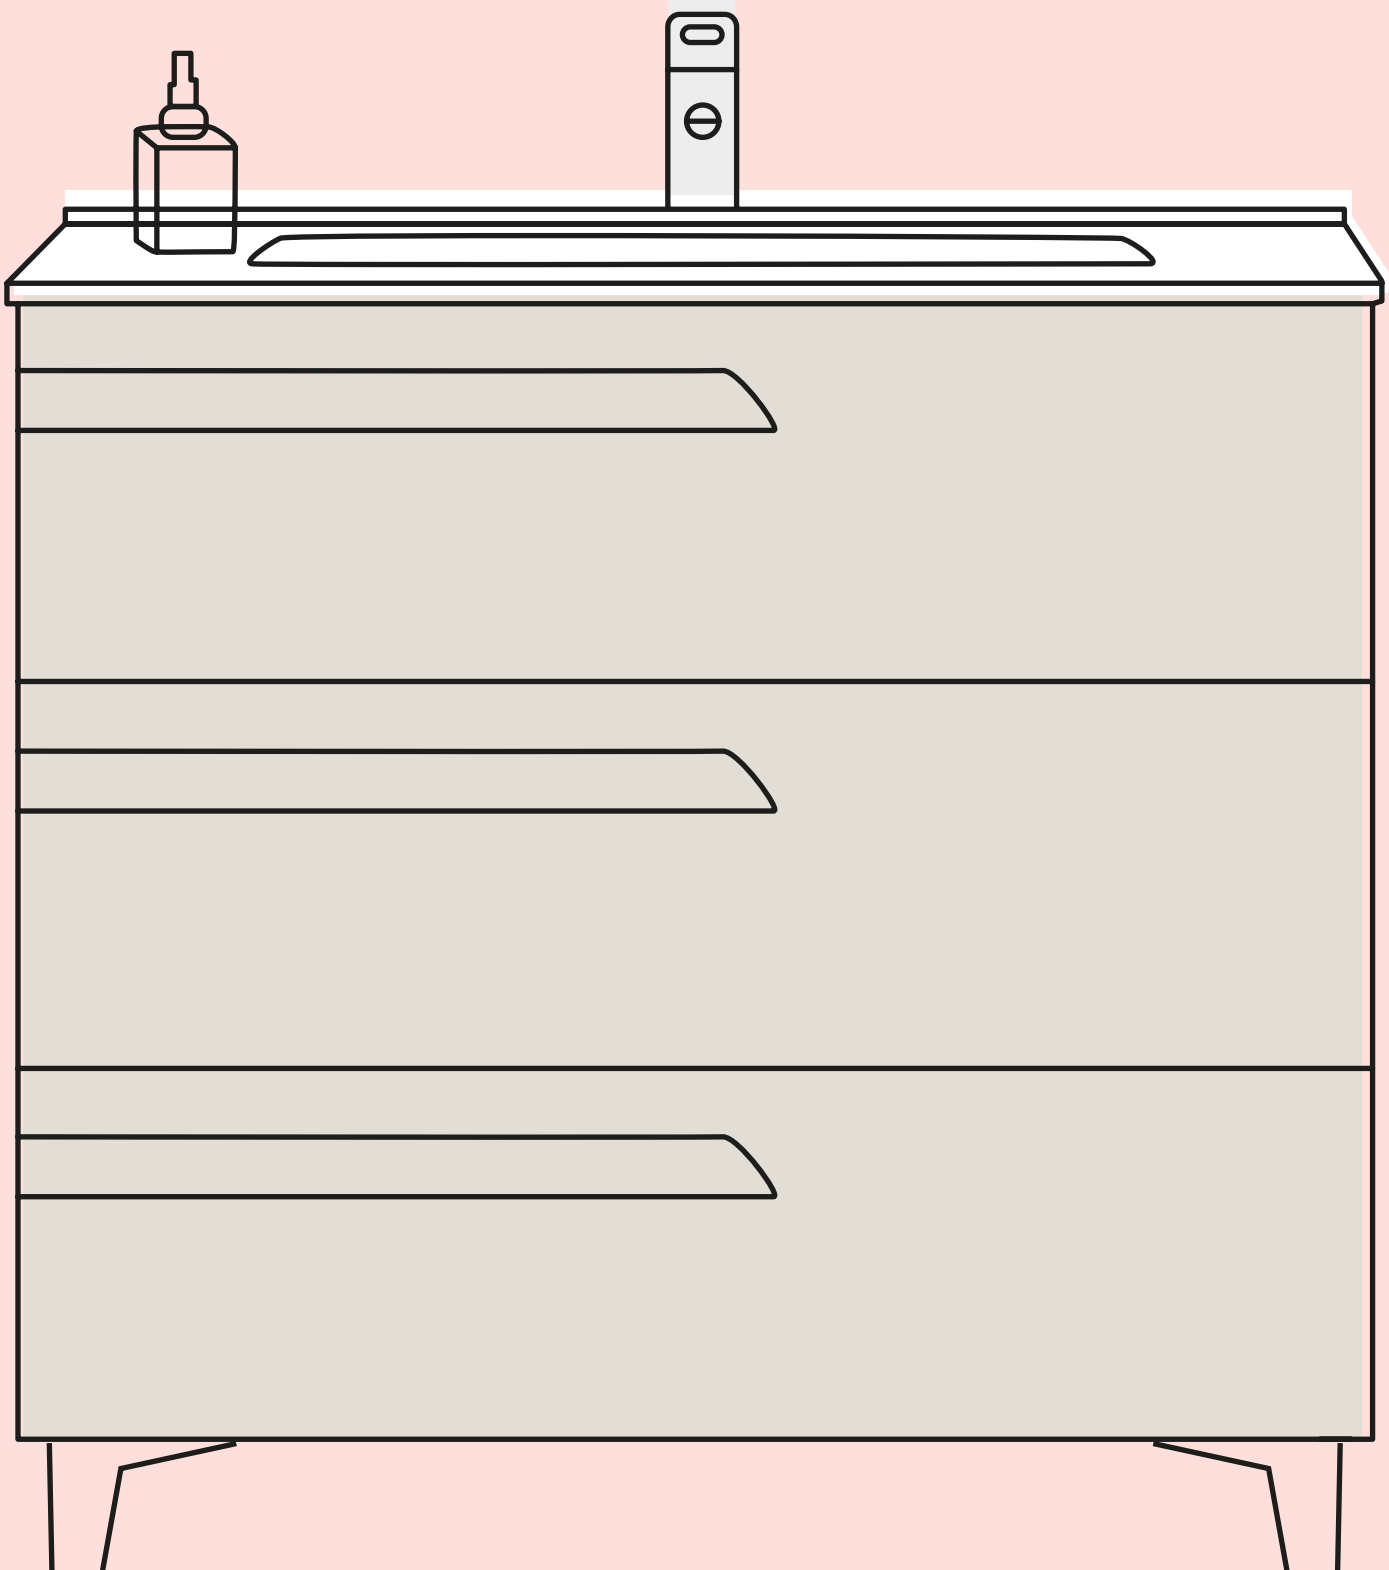

Acabado brillo.
Profundidad de seno: 12,5cm.

NEW ZALA Fondo 36

36

REF.
125817

Acabado brillo.
Profundidad de seno: 12,5cm.

MÁS INFORMACIÓN

Grifería, válvula y sifón no incluidos en los conjuntos, para más información ver página: 253. Para muebles suspendidos ver opción de patas en página 253. Espejos, camerinos y luminarias en página 242. Las medidas de los productos arriba expuestos se representan en centímetros. Consultar cuadro de compatibilidad colección/lavabos en la página 255.