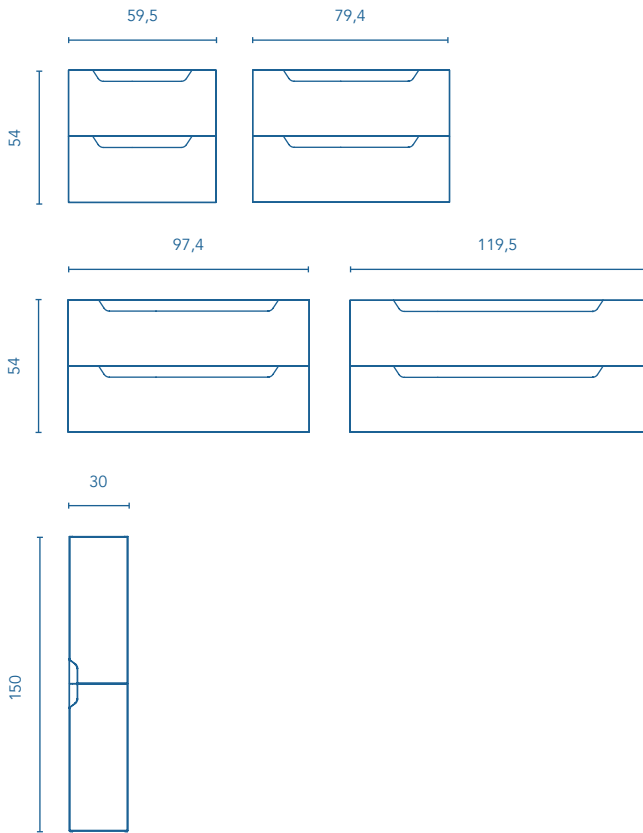

MUEBLES Y AUXILIAR