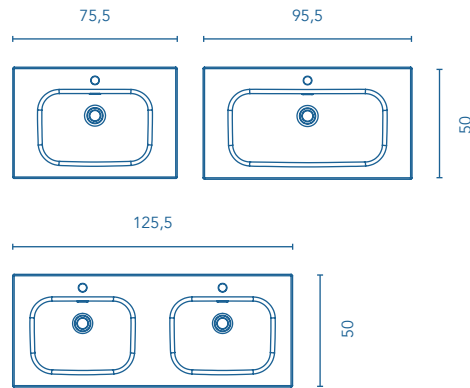

ACCESORIOS

LAVABOS

Lavabos cerámicos

COOL Fondo 50		
	REF.	
75	120041	
95	120042	
125	120043	

Acabado brillo.
Profundidad de seno: 8,5cm.
Espesor del lavabo: 5cm.