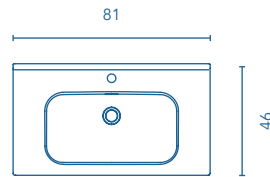

MÁS INFORMACIÓN

Las medidas de los productos arriba expuestos se representan en centímetros.

Lavabos cerámicos

PIAZZA Fondo 46	REF.
60	124721
70	124722
80	124723
100	124724
120	124725

Acabado brillo.
Profundidad de seno: 12cm.
Espesor lavabo: 2,5cm.