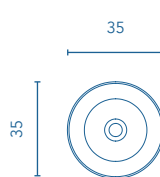

Acabado brillo.
Profundidad de seno: 14,5cm.

NEW NOMIA Fondo 39

50

REF.
125818

Acabado brillo.
Profundidad de seno: 13cm.
Para encimeras de 60, 120cm, grifo a pared.

NEW NYSA Diámetro 35

35

REF.
125816