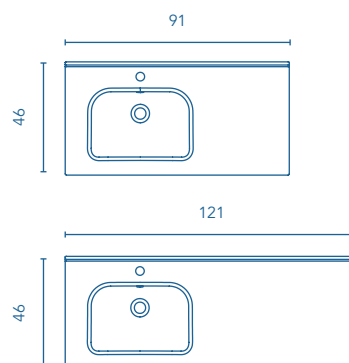

125137

125138

Acabado mate.
Profundidad de seno: 14,5 cm.
Espesor lavabo: 1,5cm.

LAVABO CERÁMICO

**NEW SLIM Fondo 46** 

90 Seno desplazado

120 Seno desplazado

REF.