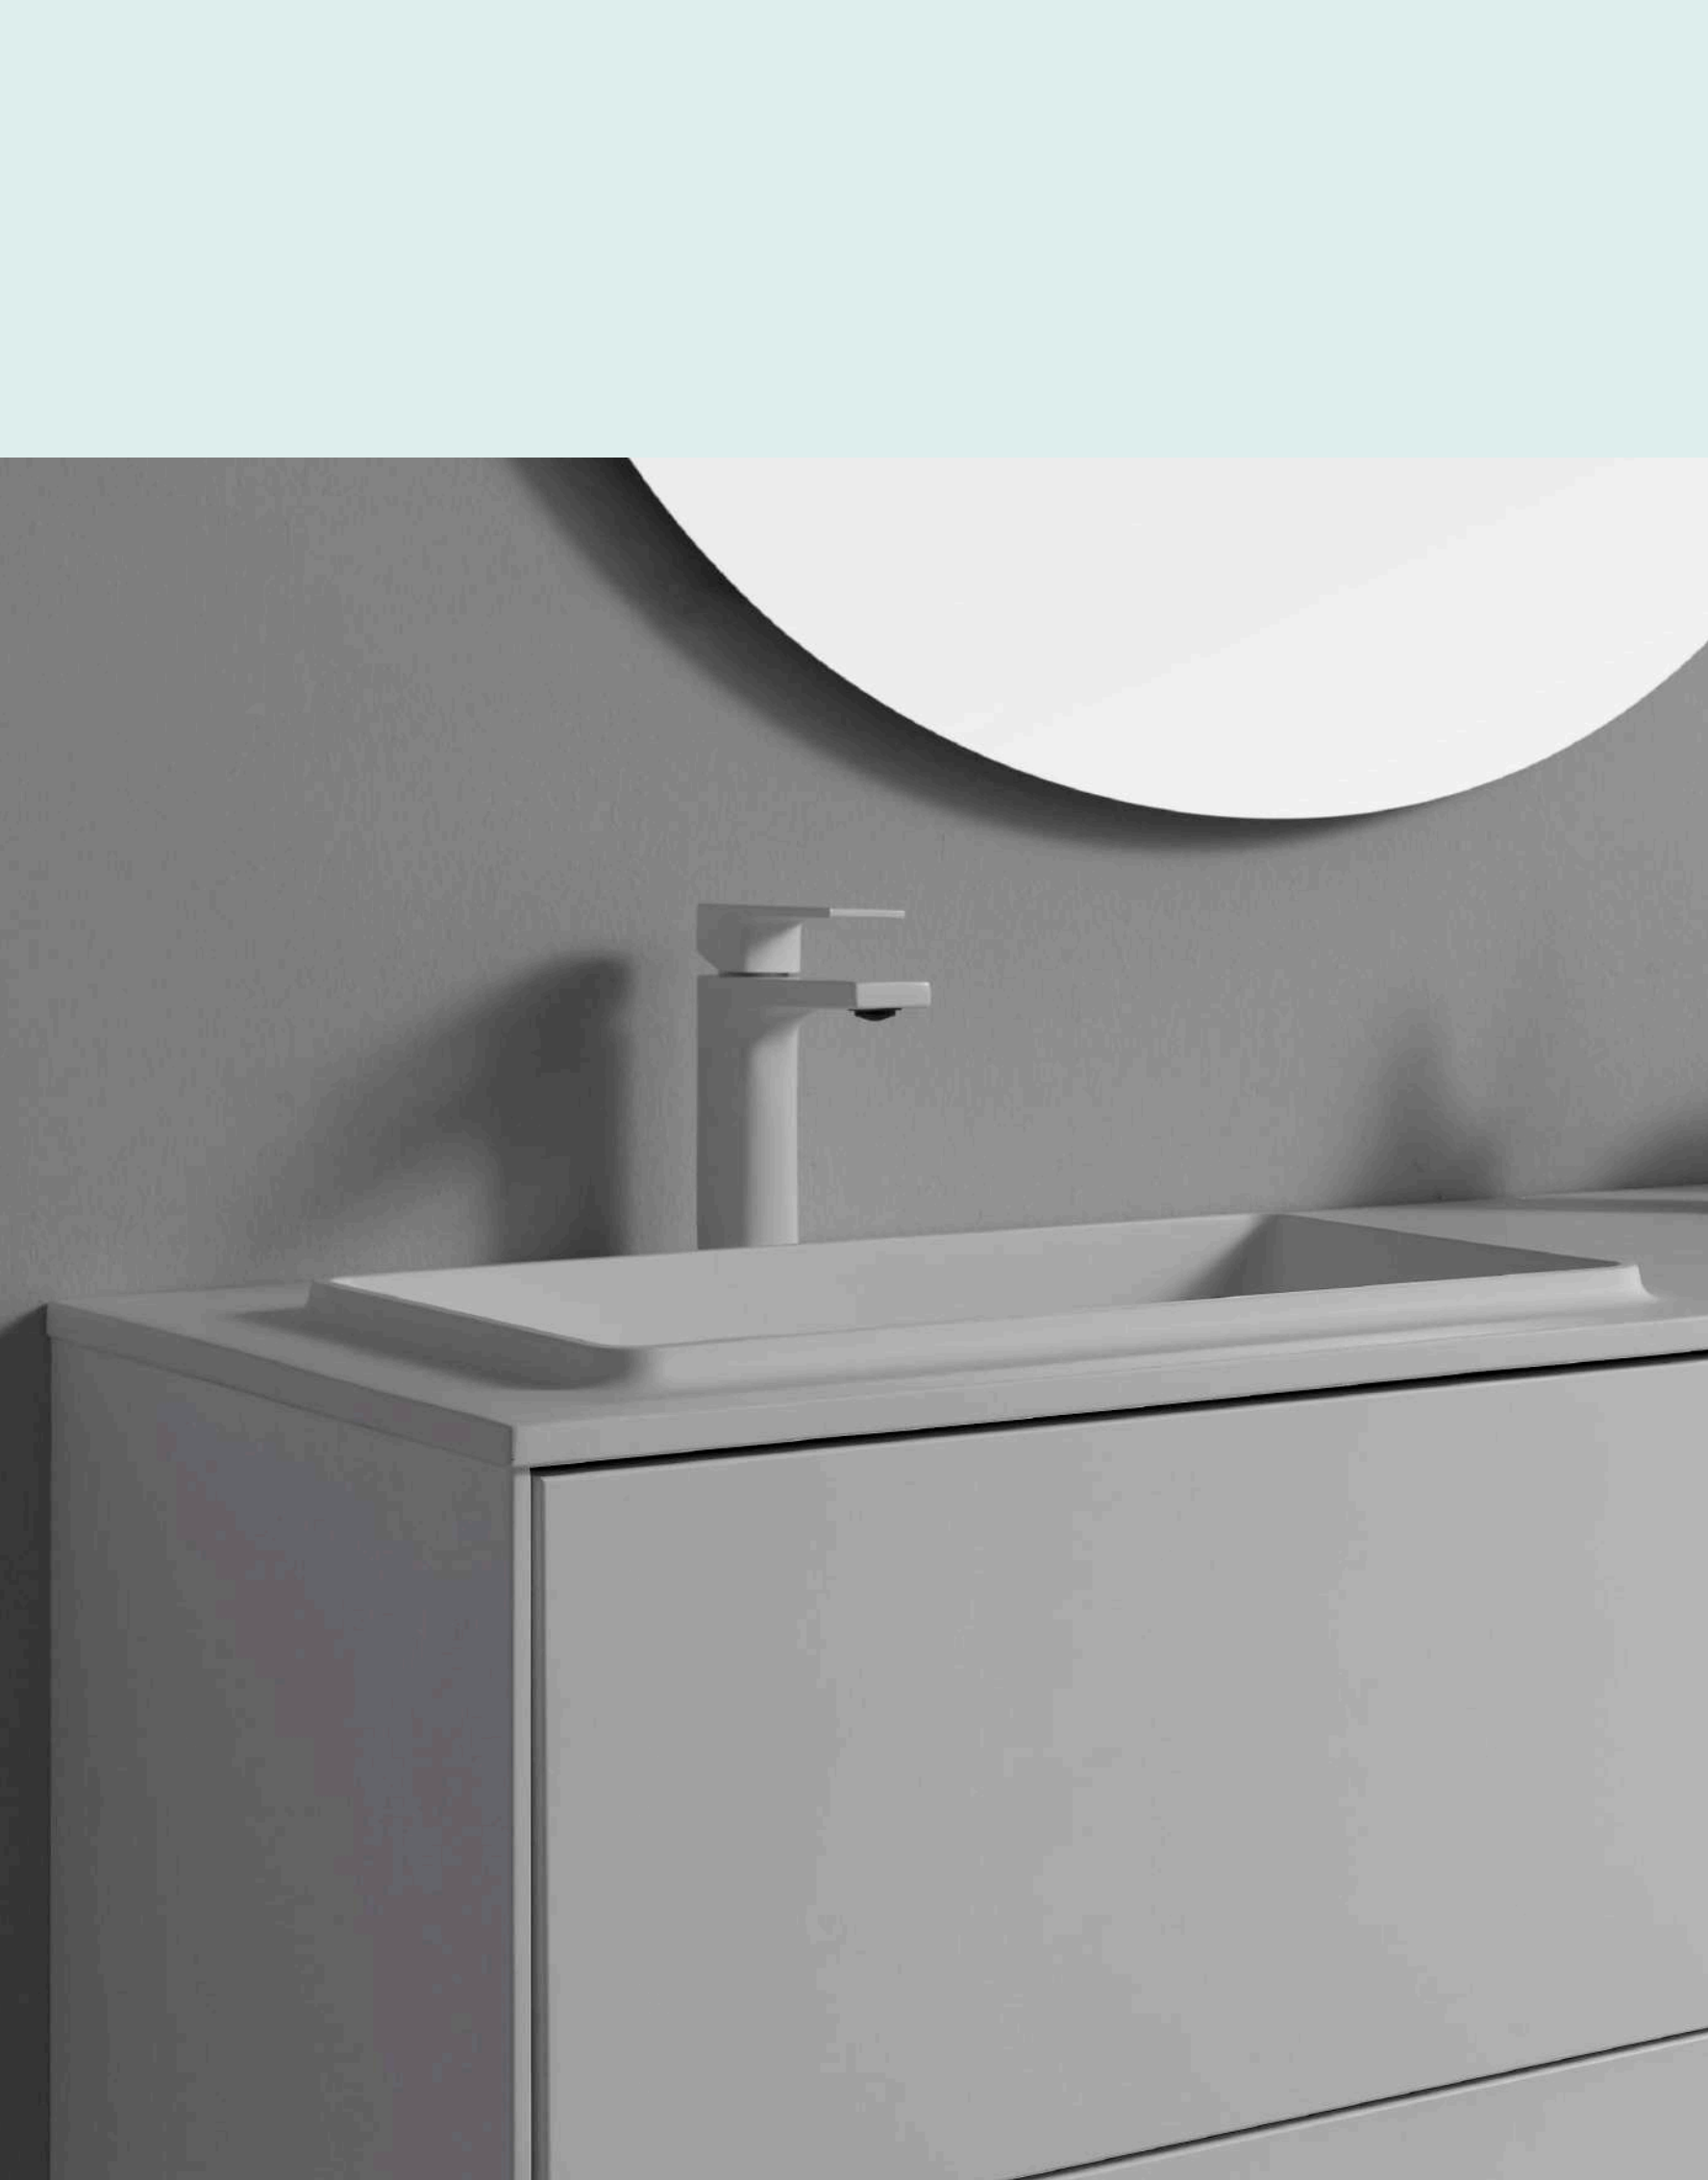

COLECCIONES

COLECCIONES

GO ON ^{NEW}

BLANCO MATE

NUEVO LAVABO MOON
TECNOLÓGICO CON CARGA
POR INDUCCIÓN.

LUZ INTEGRADA EN EL MUEBLE
CON SENSOR DE PROXIMIDAD,
PARA DARTE UN MAYOR CONFORT
Y FUNCIONAILIDAD.

HAZ MÁS DINÁMICA TU
RUTINA DIARIA Y VIVE UNA
EXPERIENCIA TECNOLÓGICA
CON LA NUEVA SERIE
GO ON CON BLUETOOTH
INCORPORADO.