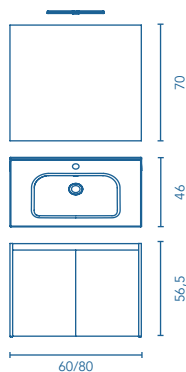

* Conjunto de luminaria Luce 30 LED + espejo Murano + lavabo Slim + mueble Sansa.

NEW Set

Profundidad 46

		REF.	REF.	REF.	REF.	REF.
Set 60 2 puertas	Conjunto completo*	C0072524	C0072525	C0072526	C0072522	C0072523
	Mueble + Lavabo	C0072536	C0072537	C0072538	C0072534	C0072535
Set 80 2 puertas	Conjunto completo*	C0072548	C0072549	C0072550	C0072546	C0072547
	Mueble + Lavabo	C0072553	C0072554	C0072555	C0072551	C0072552