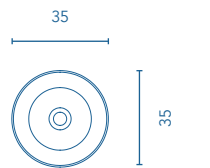

NEW NYSA	☐
Diámetro 35	REF.
35	125816

Acabado brillo.
Profundidad de seno: 12,5cm.