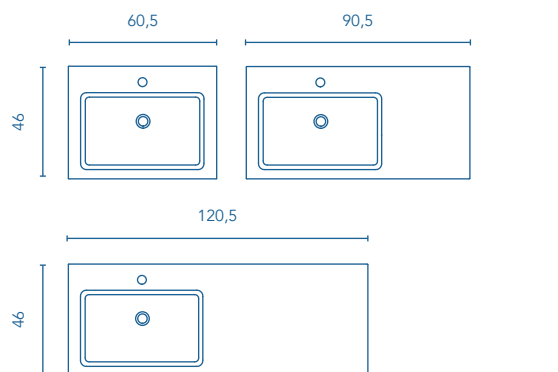

LAVABOS MINERALMARMO®

MOON Fondo 46	REF.
60	125136
90	125137
120	125138

Acabado mate.
Profundidad de seno: 14,5 cm.
Espesor lavabo: 1,5cm.