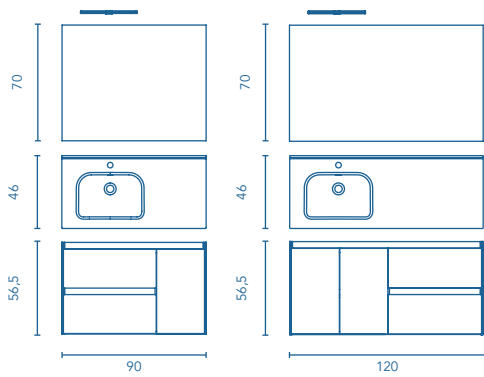

* Siempre puedes escoger la opción en pack de mueble Look+ + lavabo Slim + espejo Murano + luminaria LED Luce 30.

MÁS INFORMACIÓN

Grifería, válvula y sifón no incluidos en los conjuntos, para más información ver página: 253. **Espejos, camerinos y luminarias en página 242.** Las medidas de los productos arriba expuestos se representan en centímetros.