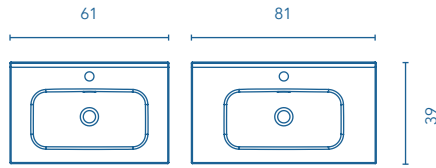

ACCESORIOS

LAVABOS

Lavabos cerámicos

SPIRIT Fondo 39