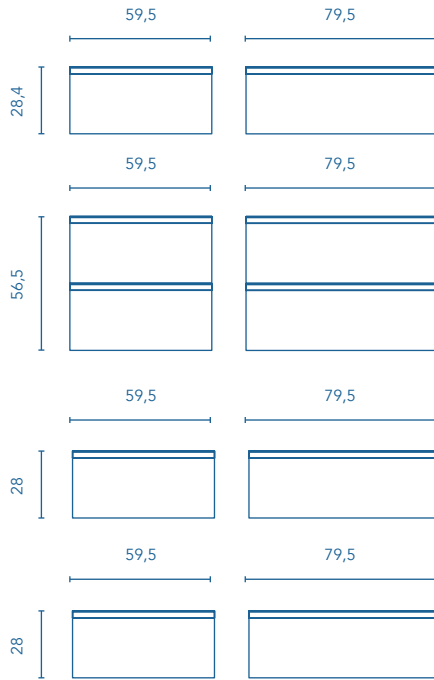

MUEBLES Y AUXILIARES

VIDA	Profundidad 45							€
60	1C.			REF.	REF.	REF.	REF.	167
80	1C.			125605	125606	125603	125604	189
60	2C.			125597	125598	125595	125596	255
80	2C.			125609	125610	125607	125608	283

Mueble sin tapa, con salva sifón y organizador de cajón.

NEW VIDA	Profundidad 45						
60	1C.			REF.	REF.	REF.	REF.
80	1C.			125752	125751	125749	125750
80	1C.			125756	125755	125753	125754

Mueble auxiliar sin tapa, compatible con encimeras sin agujero. Sin salva sifón, no admite lavabo.

VIDA	Profundidad 45						
60	1C.			REF.	REF.	REF.	REF.
80	1C.			125601	125602	125599	125600
80	1C.			125613	125614	125611	125612

Mueble auxiliar con tapa, no admite encimera ni lavabo.

ENCIMERAS	Esesor 1,6				
60	Con agujero	REF.	REF.	REF.	REF.
80	Con agujero	125304	125305	125302	125303
80	Con agujero	125308	125309	125306	125307
NEW 60	Sin agujero	125056	125057	125058	125059
NEW 80	Sin agujero	125060	125061	125062	125063
NEW 120	Sin agujero	125589	125590	125587	125588
140	Sin agujero	125337	125338	125335	125336
NEW 160	Sin agujero	125841	125842	125839	125840

COLUMNA	Profundidad 24					
30	2P. Rev.		REF.	REF.	REF.	REF.
30	2P. Rev.		124847	124848	124845	124846

Distribución interior: 2 estantes móviles de madera y 1 estante fijo de madera.

Acabados

GRIS ARENADO

NOGAL ARENADO

BLANCO

ANTRACITA