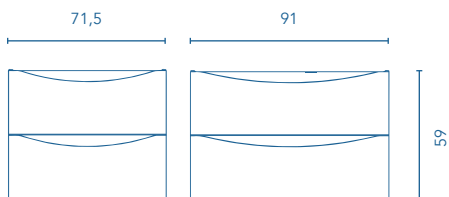

MUEBLES Y AUXILIARES

LOVE	Profundidad 49						
				REF.	REF.	REF.	REF.
70	2C.			125534	125183	123898	123899
90	2C.			125535	125184	123902	123903
120	4C.			125536	125185	123906	123907

NEW ENCIMERAS	Espesor 1,9. DM.				
		REF.	REF.	REF.	REF.
70	Con agujero	125542	125541	125539	125540
90	Con agujero	125546	125545	125543	125544
120	Con agujero	125550	125549	125547	125548

COLUMNA	Profundidad 35					
			REF.	REF.	REF.	REF.
35	2P. Der.		125537	125186	123910	123911
35	2P. Izq.		125538	125187	123914	123915

Distribución interior: 4 estantes móviles de cristal y 1 estante fijo de madera.

ALTOS	Profundidad 15					
			REF.	REF.	REF.	REF.
35	1P. Rev.		C0072561	C0072030	C0070619	C0070620
50	2P.		C0072565	C0072034	C0070623	C0070624

Distribución interior: 2 estantes de cristal, para acabados lacados, 2 estantes de madera.

Acabados

BLANCO NATURE **NEW**

BEIGE NATURE

BLANCO

ANTRACITA