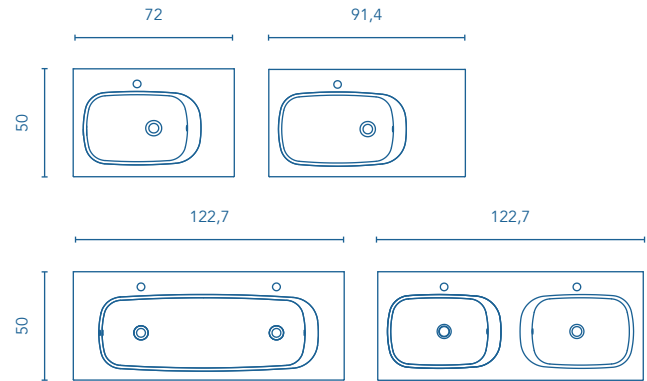

LAVABO GEL COAT

SOLEIL Fondo 50

70
90
120 1 seno
120 2 senos

REF.
121974
121975
122378
121976

Acabado brillo.
Profundidad de seno: 9,5cm.
Espesor del lavabo: 3,5cm.

LAVABOS CERÁMICOS SOBRE ENCIMERA

48

REF.
125295

Acabado brillo.
Profundidad de seno: 13,5cm.

41

REF.
116985

Acabado brillo.
Profundidad de seno: 14,5cm.

50

REF.
125818

Acabado brillo.
Profundidad de seno: 13cm.
Para encimeras de 60, 120cm, grifo a pared.

35

REF.
125816

Acabado brillo.
Profundidad de seno: 12,5cm.

36

REF.
125817

Acabado brillo.
Profundidad de seno: 12,5cm.

MÁS INFORMACIÓN

Grifería, válvula y sifón no incluidos en los conjuntos, para más información ver página: 253. Para muebles suspendidos ver opción de patas en página 253. Espejos, camerinos y luminarias en página 242. Las medidas de los productos arriba expuestos se representan en centímetros. Consultar cuadro de compatibilidad colección/lavabos en la página 255.