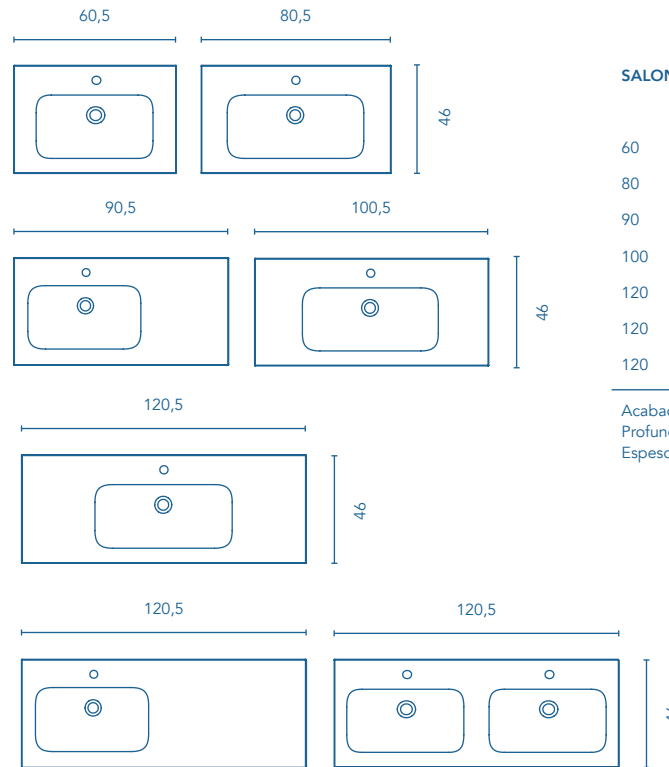

SALONE Fondo 46			
			REF.
60			124007
80			124491
90	Seno desplazado		124008
100			124492
120	Seno central		124493
120	Seno desplazado		124009
120	Doble seno		124652

Acabado brillo.
Profundidad de seno: 11cm.
Espesor lavabo: 1,5cm.