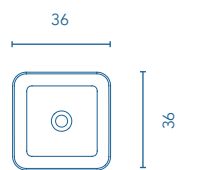

NEW ZALA	☐
Fondo 36	REF.
36	125817

Acabado brillo.
Profundidad de seno: 12,5cm.