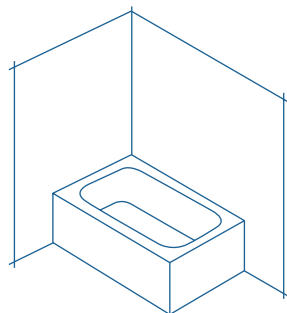

INSTALACIÓN DE PANELES

*Sustitución de bañera por plato de ducha