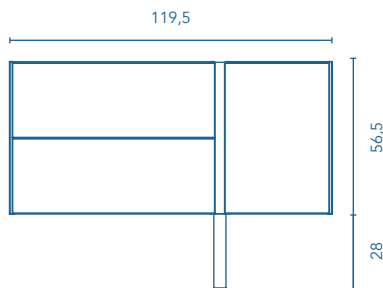

COLUMNA	Profundidad 24						
					REF.	REF.	REF.
35	2P. Rev.				125688	125689	125687

Distribución interior: 4 estantes móviles de cristal y 1 estante fijo de madera.
Laterales en lacado blanco mate.

Acabados