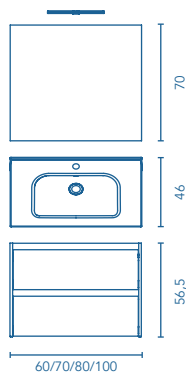

* Conjunto de luminaria Luce 30 LED + espejo Murano + lavabo Slim + mueble Sansa.

Set

Profundidad 46

		REF.	REF.	REF.	REF.	REF.
Set 60 2 cajones	Conjunto completo*	C0072639	C0072640	C0072471	C0072637	C0072638
	Mueble + Lavabo	C0072479	C0072480	C0072481	C0072477	C0072478
Set 70 2 cajones	Conjunto completo*	C0072643	C0072644	C0072472	C0072641	C0072642
	Mueble + Lavabo	C0072484	C0072485	C0072486	C0072482	C0072483
Set 80 2 cajones	Conjunto completo*	C0072647	C0072648	C0072473	C0072645	C0072646
	Mueble + Lavabo	C0072489	C0072490	C0072491	C0072487	C0072488
Set 100 2 cajones	Conjunto completo*	C0072651	C0072652	C0072474	C0072649	C0072650
	Mueble + Lavabo	C0072494	C0072495	C0072496	C0072492	C0072493