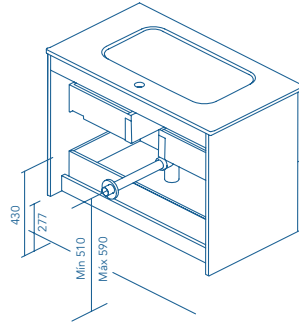

VITALE Fondo de tubería 7cm.

2 Cajones