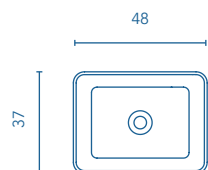

LAVABOS CERÁMICOS SOBRE ENCIMERA

SELF Fondo 37

REF.

48

125295

Acabado brillo.
Profundidad de seno: 13,5cm.