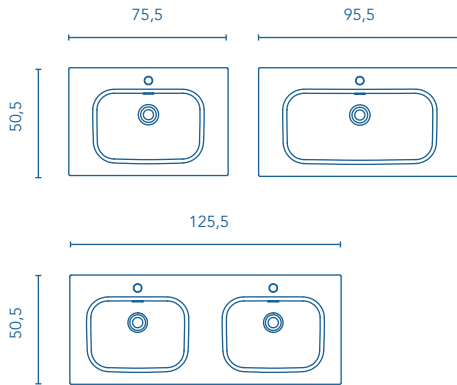

Acabados

BLANCO NATURE **NEW**

BEIGE NATURE

BLANCO

ANTRACITA

LAVABO CERÁMICO

COOL Fondo 50

75
95
125