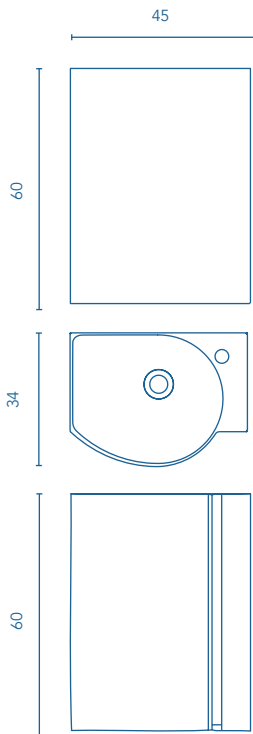

REF.

C0071641

REF.

C0071644

Espejo:
Profundidad 1,6cm.

Lavabo:
Espesor del lavabo 8cm.

Mueble:
Profundidad 25cm.
Distribución interior:
1 estante de madera.

Contenido del pack:
Mueble + lavabo + espejo.