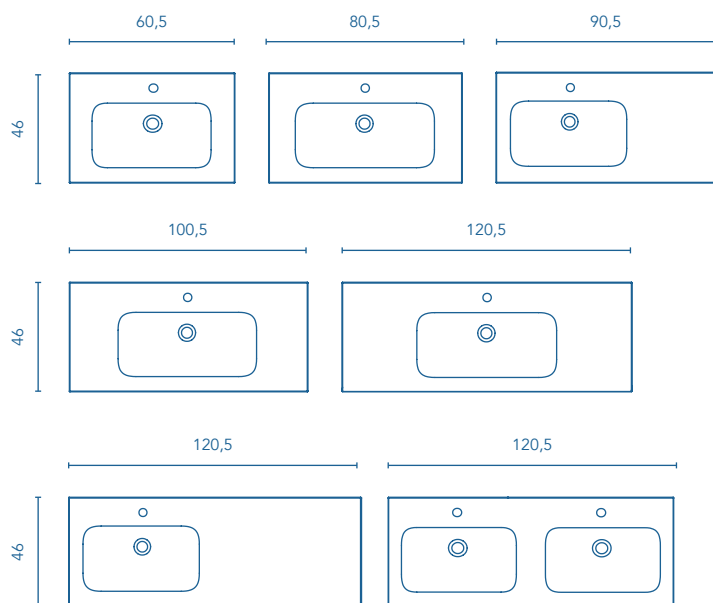

Acabado brillo.
 Profundidad de seno: 12,5cm.
 Espesor lavabo: 2cm.

Acabados

ROBLE NÓRDICO

FRESNO SAMARA

BLANCO BRILLO

LAVABO MINERALMARMO®

SALONE Fondo 46

	REF.
60	124007
80	124491
90 Seno desplazado	124008
100	124492
120 Seno central	124493
120 Seno desplazado	124009
120 Doble seno	124652

Acabado brillo.
Profundidad de seno: 12cm.
Espesor lavabo: 1,5cm.

MÁS INFORMACIÓN

Para muebles suspendidos ver opción de patas en página 253. **Espejos, camerinos y luminarias en página 242.**
Las medidas de los productos arriba expuestos se representan en centímetros. **Consultar cuadro de compatibilidad colección/lavabos en la página 255.**