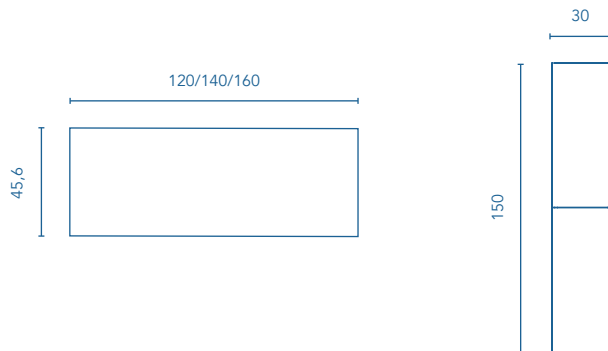

MUEBLES Y AUXILIARES

VIDA	Profundidad 45							€
60	1C.			REF.	REF.	REF.	REF.	167
80	1C.			125605	125606	125603	125604	189
60	2C.			125597	125598	125595	125596	255
80	2C.			125609	125610	125607	125608	283

Mueble sin tapa, con salva sifón y organizador de cajón.

NEW VIDA	Profundidad 45						
60	1C.			REF.	REF.	REF.	REF.
80	1C.			125752	125751	125749	125750
80	1C.			125756	125755	125753	125754

Mueble auxiliar sin tapa, compatible con encimeras sin agujero. Sin salva sifón, no admite lavabo.

VIDA	Profundidad 45						
60	1C.			REF.	REF.	REF.	REF.
80	1C.			125601	125602	125599	125600
80	1C.			125613	125614	125611	125612

Mueble auxiliar con tapa, no admite encimera ni lavabo.

ENCIMERAS	Esesor 1,6				
60	Con agujero	REF.	REF.	REF.	REF.
80	Con agujero	125304	125305	125302	125303
80	Con agujero	125308	125309	125306	125307
NEW 60	Sin agujero	125056	125057	125058	125059
NEW 80	Sin agujero	125060	125061	125062	125063
NEW 120	Sin agujero	125589	125590	125587	125588
140	Sin agujero	125337	125338	125335	125336
NEW 160	Sin agujero	125841	125842	125839	125840

COLUMNA	Profundidad 24					
30	2P. Rev.		REF.	REF.	REF.	REF.
30	2P. Rev.		124847	124848	124845	124846

Distribución interior: 2 estantes móviles de madera y 1 estante fijo de madera.

Acabados

GRIS ARENADO

NOGAL ARENADO

BLANCO

ANTRACITA