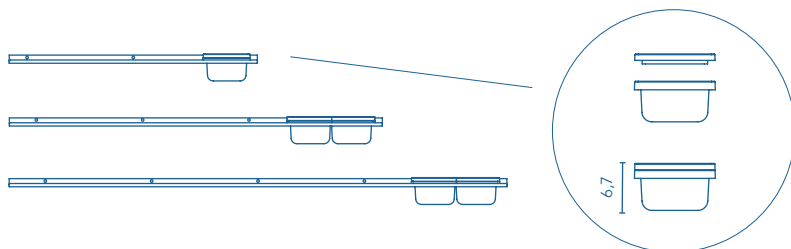

COLUMNA	Profundidad 24					
			REF.	REF.	REF.	REF.
30	2P. Rev.		125128	125733	125129	125126

Distribución interior: 2 estantes móviles de cristal y 1 estante fijo de madera.

ALTO	Profundidad 18					
			REF.	REF.	REF.	REF.
30	1P. Rev.		125264	125734	125265	125262

Distribución interior: 1 estante móvil de cristal.

REPISA	Profundidad 14	REF.
60	1 Caja	125266
90	2 Cajas	125267
120	2 Cajas	125268

Repisa compatible únicamente con espejo Murano.