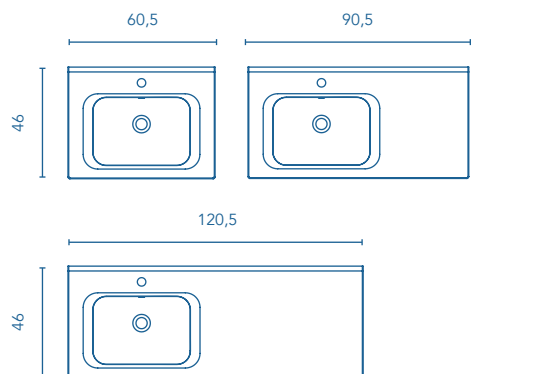

LAVABO GEL COAT

NOTTE Fondo 46	REF.
60	124849
90	125180
120	125181

Acabado brillo.
Profundidad de seno: 12 cm.
Espesor lavabo: 1,5cm.

MÁS INFORMACIÓN

Espejos, camerinos y luminarias en página 242. Las medidas de los productos arriba expuestos se representan en centímetros.
Consultar cuadro de compatibilidad colección/lavabos en la página 255.