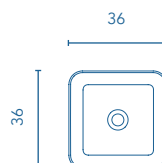

Acabado brillo.
Profundidad de seno: 13cm.
Para encimeras de 60, 120 y 140cm, grifo a pared.
Grifo de caño alto, compatible con encimeras de 80 y 160cm y encimeras de 120 y 140cm con un único lavabo.

NEW ZALA Fondo 36 