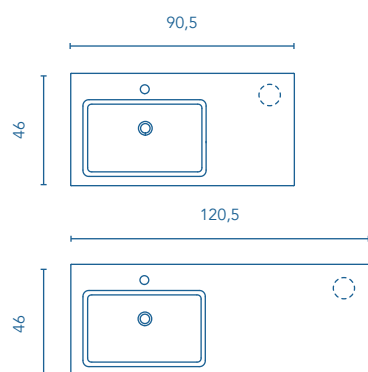

NEW MOON TECNOLÓGICO Fondo 46

90 Seno desplazado

120 Seno desplazado

REF.

125616

125615

Lavabo tecnológico con carga por inducción.
Se incluye el cargador junto con el lavabo, se entrega montado.
Acabado mate.
Profundidad de seno: 14,5 cm.
Espesor lavabo: 1,5cm.

MÁS INFORMACIÓN

Espejos, camerinos y luminarias en página 242. Las medidas de los productos arriba expuestos se representan en centímetros.
Consultar cuadro de compatibilidad colección/lavabos en la página 255.