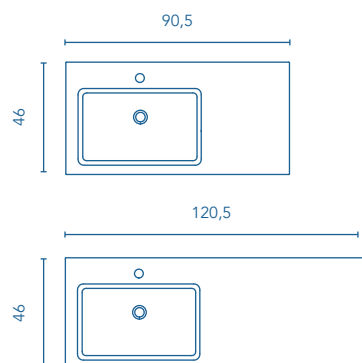

LAVABOS MINERALMARMO®

MOON Fondo 46

90 Seno desplazado

120 Seno desplazado

REF.

125137

125138

Acabado mate.
Profundidad de seno: 14,5 cm.
Espesor lavabo: 1,5cm.