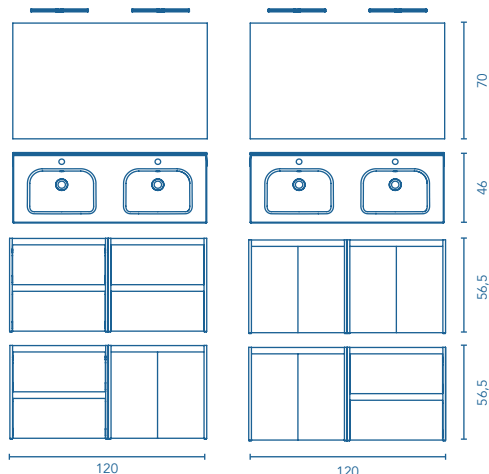

Set

Profundidad 46

* Conjunto de luminaria Luce 30 LED + espejo Murano + lavabo Slim + mueble Sansa.

		REF.	REF.	REF.	REF.	REF.
Set 120 4 cajones	Conjunto completo*	C0072655	C0072475	C0072476	C0072653	C0072654
	Mueble + Lavabo	C0072499	C0072500	C0072501	C0072497	C0072498
NEW Set 120 4 puertas	Conjunto completo*	C0072672	C0072673	C0072674	C0072670	C0072671
	Mueble + Lavabo	C0072682	C0072683	C0072684	C0072680	C0072681
NEW Set 120 2C 2P	Conjunto completo*	C0072677	C0072678	C0072679	C0072675	C0072676
	Mueble + Lavabo	C0072687	C0072688	C0072689	C0072685	C0072686
NEW Set 120 2P 2C	Conjunto completo*	C0072677	C0072678	C0072679	C0072675	C0072676
	Mueble + Lavabo	C0072687	C0072688	C0072689	C0072685	C0072686

MÁS INFORMACIÓN

Grifería, válvula y sifón no incluidos en los conjuntos, para más información ver página: 253. **Espejos, camerinos y luminarias en página 242.** Las medidas de los productos arriba expuestos se representan en centímetros.