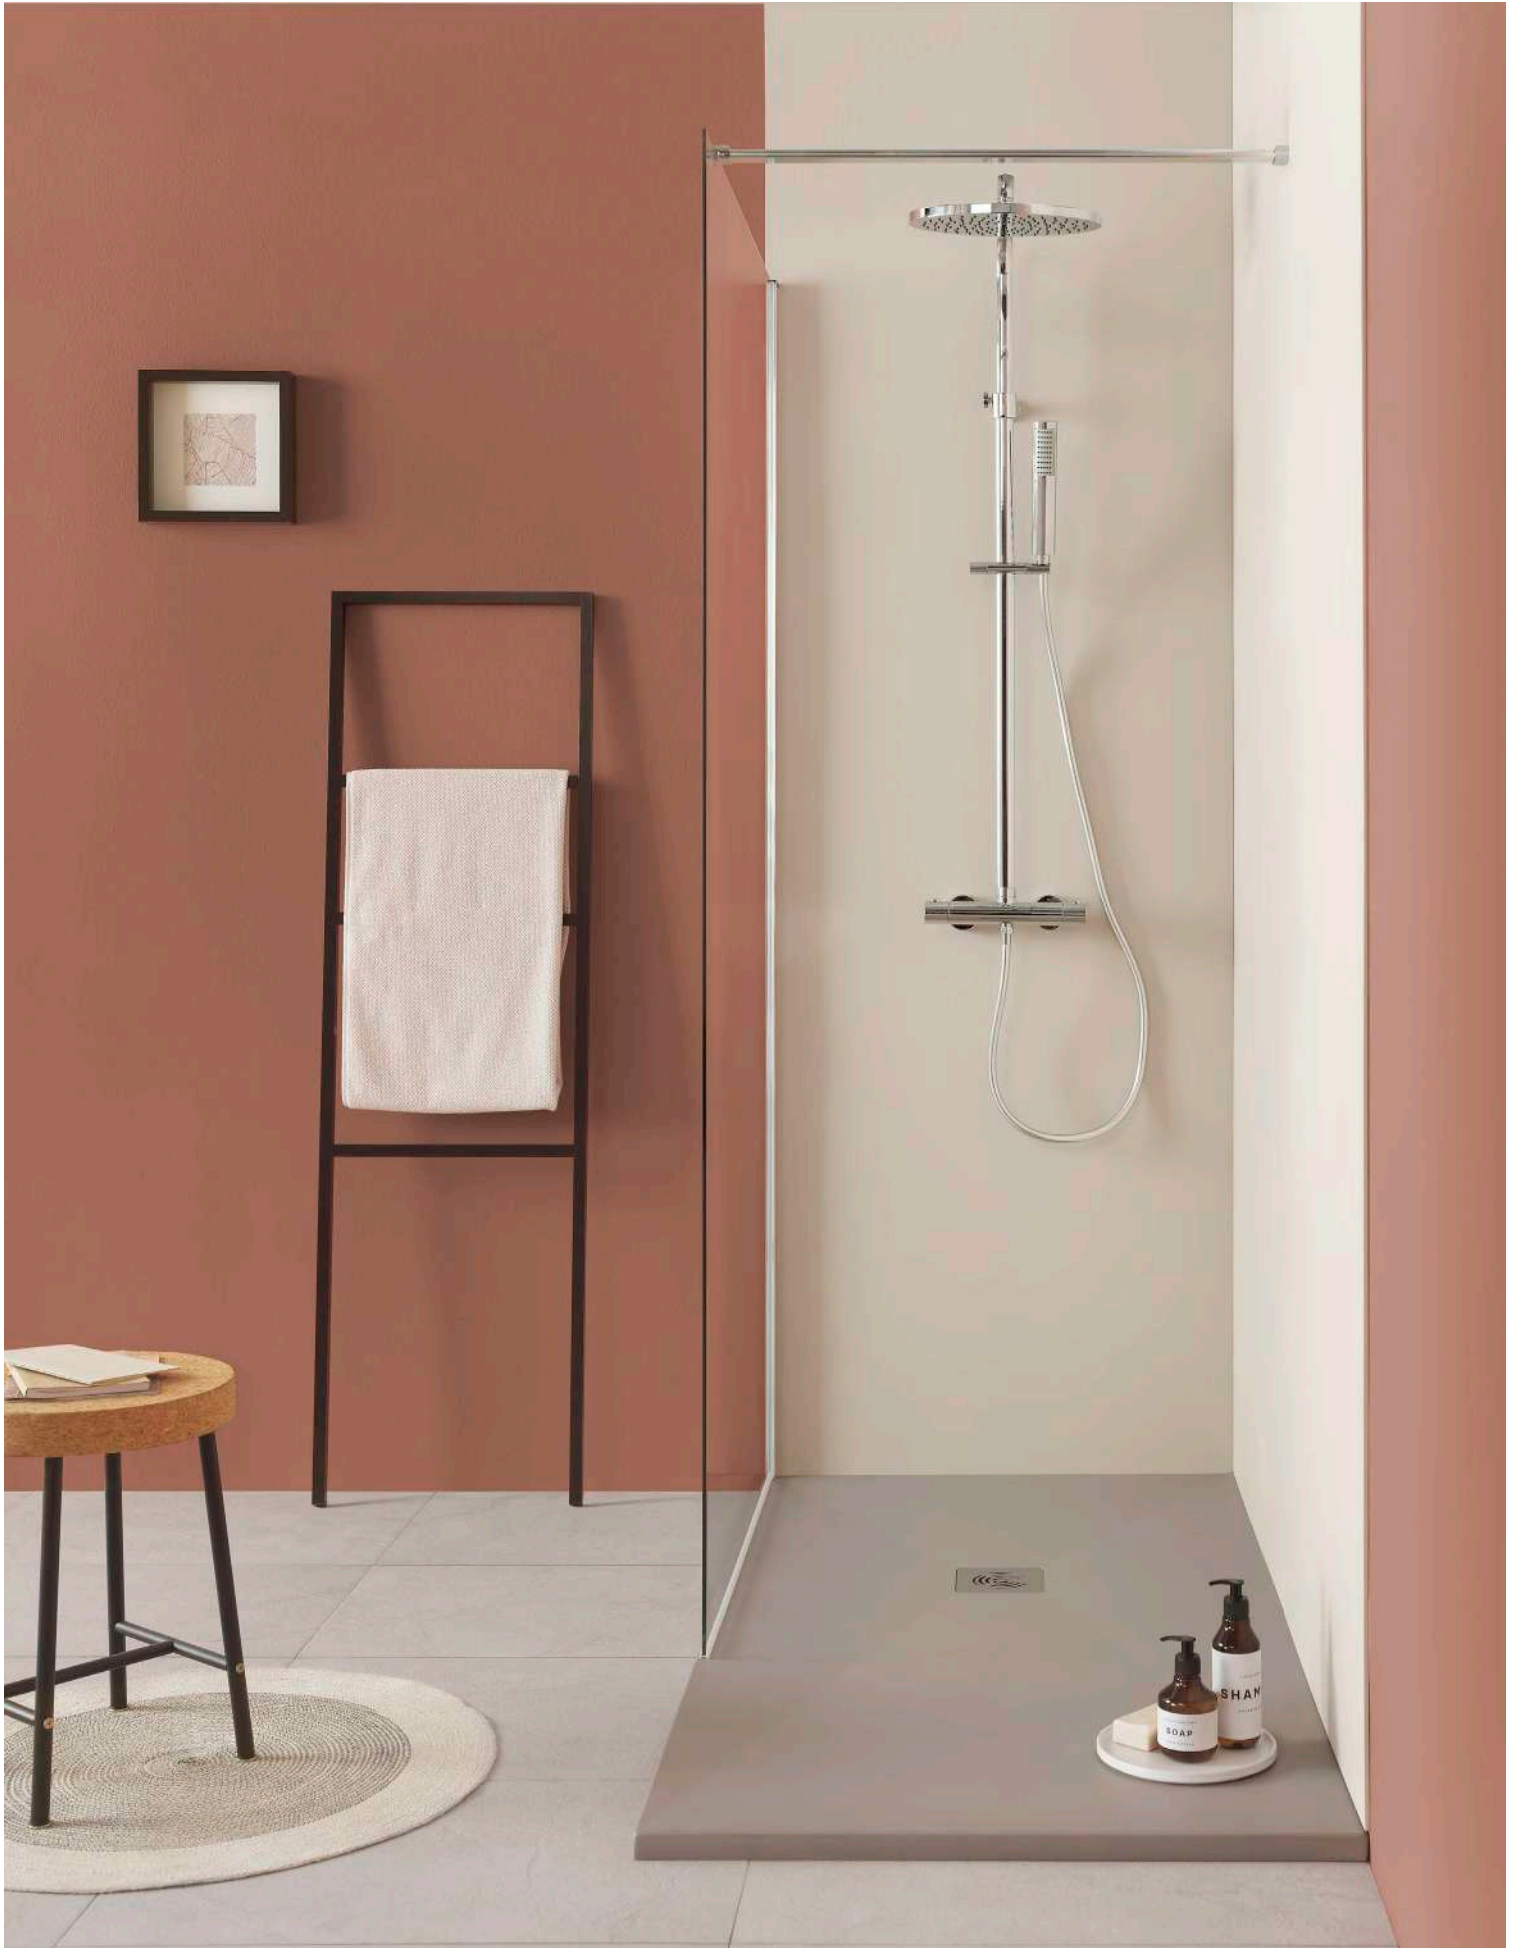

DUCHA

KURAI ^{NEW}
ACCESORIOS ^{NEW}

SET 1/160X80

KURAI

BLANCO HUESO

TEXTIL

SET 2/120X80

BLANCO HIELO