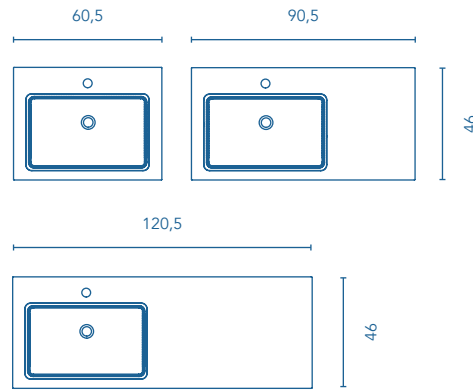

ACCESORIOS

LAVABOS

Lavabos mineralmarmo®

MOON Fondo 46		REF.
60		125136
90	Seno desplazado	125137
120	Seno desplazado	125138

Acabado mate.
Profundidad de seno: 14,5 cm.
Espesor lavabo: 1,5cm.