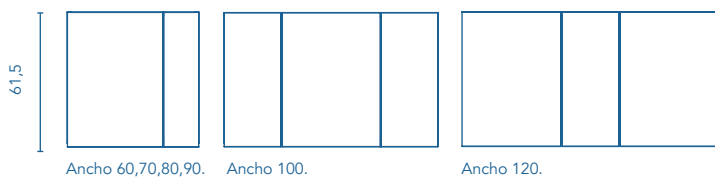

Camerino con bisagras de cierre amortiguado. Perfil disponible en dos acabados, lacado blanco y melamina gris metálica.

NIKA Profundidad 13,5

60	
70	
80	
90	
100	
120	

REF.	REF.
119113	119865
119114	119754
119115	120094
119116	119755
119117	120316
119118	119756