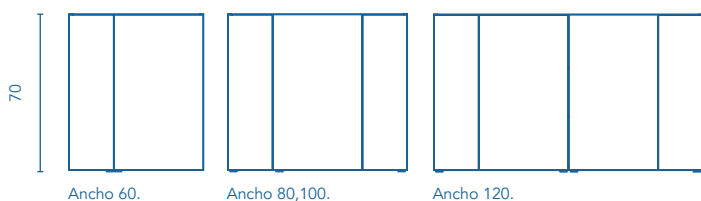

APOLO Profundidad 15,4

60	
80	
100	
120	

REF.	REF.
123033	123036
123037	123040
124595	124597
123041	123044

Distribución interior: 2 estantes de cristal.