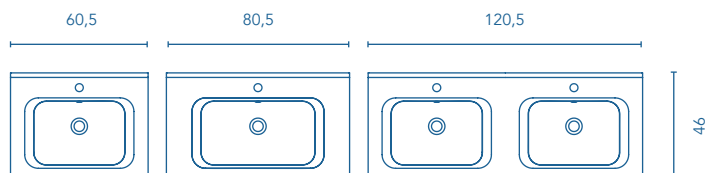

LAVABO GEL COAT

NOTTE Fondo 46

	REF.
60	124849
80	124850
120	124852

Acabado brillo.
Profundidad de seno: 12cm.
Espesor lavabo: 1,5cm.

Acabados