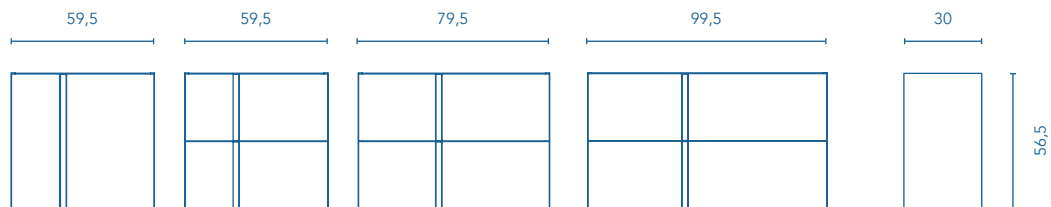

MUEBLES Y AUXILIARES

ONIX+ Profundidad 45

	Con tirador blanco	Con tirador negro	Con tirador negro	Con tirador cromo	Con tirador cromo
	REF.	REF.	REF.	REF.	REF.
60 2P.	125574	125575	125576	125572	125573
60 2C.	125559	125560	125561	125557	125558
80 2C.	125564	125565	125566	125562	125563
100 2C.	125569	125570	125571	125567	125568
NEW 30 1P.	125584	125585	125586	125582	125583

Las medidas de 120 se forman a partir de los módulos de 60.
La medida de 90 se forma a partir de los módulos de 60 y 30.

	TIRADORES		
	NEGRO MATE	BLANCO MATE	CROMO
GRIS ARENADO		•	
NOGAL ARENADO	•		
FUMÉ ARENADO	•		
BLANCO			•
ANTRACITA			•

Posibilidad de customizar tu mueble según tus necesidades, elige entre los diferentes acabados de tiradores y adquiere el que más se adapte a tu estilo.

CUSTOMIZA TU MUEBLE SEGÚN TUS NECESIDADES

TIRADOR CORTO

	REF.	REF.	REF.
2 Uds.	125824	125823	125822

Tirador compatible con mueble de cajones y columna.
Acabados negro mate, blanco mate y cromo brillo respectivamente.

TIRADOR LARGO

	REF.	REF.	REF.
1 Ud.	125827	125826	125825

Tirador compatible con mueble de puertas.
Acabados negro mate, blanco mate y cromo brillo respectivamente.