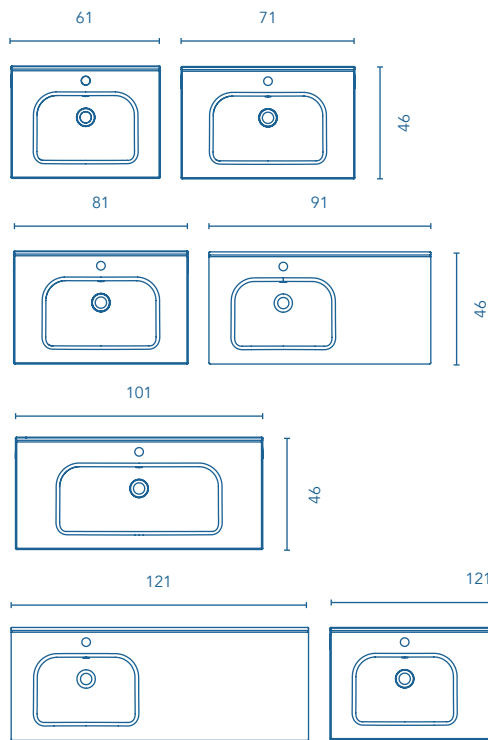

SLIM Fondo 46

	REF.
60	123341
70	123342
80	123343
NEW 90 Seno desplazado	125315
100	123344
NEW 120 Seno desplazado	125316
120 Doble seno	123345

Acabado brillo.
Profundidad de seno: 12,5cm
Espesor lavabo: 2cm

MÁS INFORMACIÓN

Las medidas de los productos arriba expuestos se representan en centímetros.