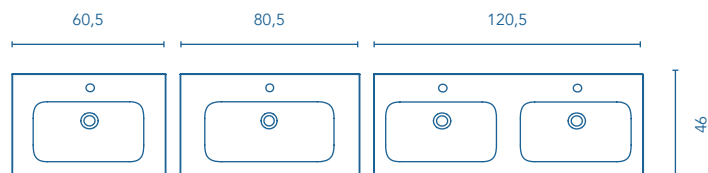

LAVABO MINERALMARMO®

SALONE Fondo 46

	REF.
60	124007
80	124491
120	124652

Acabado brillo.
Profundidad de seno: 11cm.
Espesor lavabo: 1,5cm.