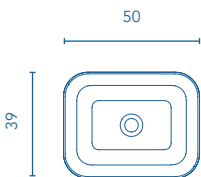

NEW NOMIA Fondo 39

50

REF.
125818

Acabado brillo.
Profundidad de seno: 13cm.
Para encimeras de 60, 120cm, grifo a pared.