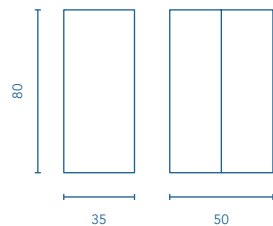

Columna

Profundidad 24

30

2P. Rev.

REF.	REF.	REF.	REF.	REF.
C0072581	C0072582	C0072585	C0072583	C0072584

Distribución interior: 2 estantes móviles de madera y 1 estante fijo de madera.

Altos

Profundidad 15