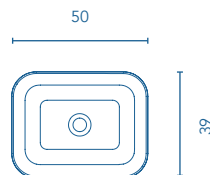

NEW NOMIA	☐
Fondo 39	REF.
50	125818

Acabado brillo.
Profundidad de seno: 13cm.