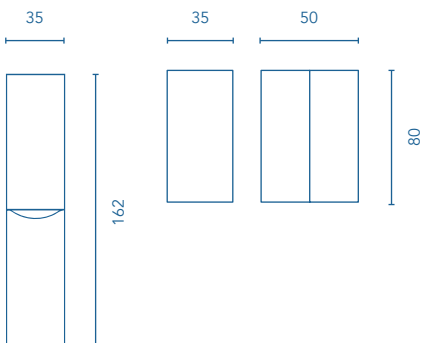

MUEBLES Y AUXILIARES

LOVE	Profundidad 49						
				REF.	REF.	REF.	REF.
70	2C.			125534	125183	123898	123899
90	2C.			125535	125184	123902	123903
120	4C.			125536	125185	123906	123907

NEW ENCIMERAS	Espesor 1,9. DM.				
		REF.	REF.	REF.	REF.
70	Con agujero	125542	125541	125539	125540
90	Con agujero	125546	125545	125543	125544
120	Con agujero	125550	125549	125547	125548

COLUMNA	Profundidad 35					
			REF.	REF.	REF.	REF.
35	2P. Der.		125537	125186	123910	123911
35	2P. Izq.		125538	125187	123914	123915

Distribución interior: 4 estantes móviles de cristal y 1 estante fijo de madera.

ALTOS	Profundidad 15					
			REF.	REF.	REF.	REF.
35	1P. Rev.		C0072561	C0072030	C0070619	C0070620
50	2P.		C0072565	C0072034	C0070623	C0070624

Distribución interior: 2 estantes de cristal, para acabados lacados, 2 estantes de madera.

Acabados

BLANCO NATURE **NEW**

BEIGE NATURE

BLANCO

ANTRACITA