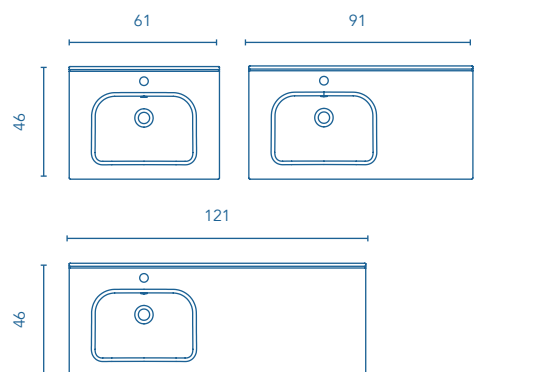

LAVABO CERÁMICO

SLIM Fondo 46	REF.
60	123341
NEW 90	125315
NEW 120	125316

Acabado brillo.
Profundidad de seno: 12,5 cm.
Espesor lavabo: 2cm.