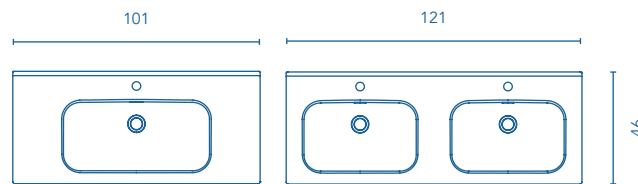

MÁS INFORMACIÓN

Las medidas de los productos arriba expuestos se representan en centímetros.

Lavabos cerámicos

PIAZZA Fondo 46	REF.
60	124721
70	124722
80	124723
100	124724
120	124725

Acabado brillo.
Profundidad de seno: 12cm.
Espesor lavabo: 2,5cm.