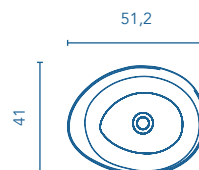

ANTRACITA

LAVABOS CERÁMICOS SOBRE ENCIMERA

SELF Fondo 37 

REF.

48

125295

Acabado brillo.
Profundidad de seno: 13,5cm.

GALAXY Fondo 51,2 