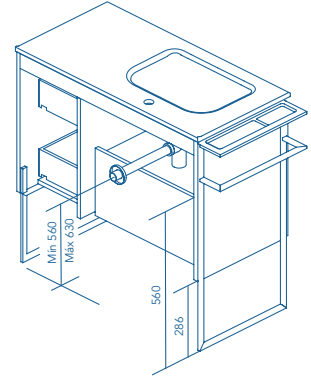

2 Puertas - 2 Cajones