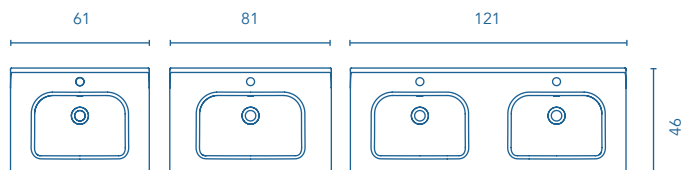

NOGAL ARENADO

BLANCO

ANTRACITA

LAVABOS CERÁMICOS

SLIM Fondo 46 

	REF.
60	123341
80	123343
120	123345

Acabado brillo.
Profundidad de seno: 12,5cm.
Espesor lavabo: 2cm.

PIAZZA Fondo 46 