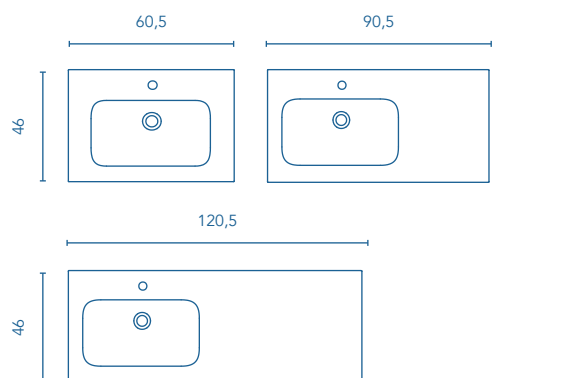

SALONE Fondo 46	REF.
60	124007
90	124008
120	124009

Acabado brillo.
Profundidad de seno: 11 cm.
Espesor lavabo: 1,5cm.