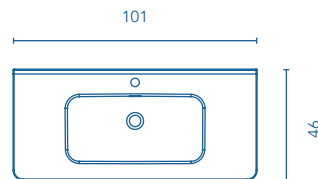

MÁS INFORMACIÓN

Las medidas de los productos arriba expuestos se representan en centímetros.

Lavabos cerámicos

PIAZZA Fondo 46	REF.
60	124721
70	124722
80	124723
100	124724
120	124725

Acabado brillo.
Profundidad de seno: 12cm.
Espesor lavabo: 2,5cm.