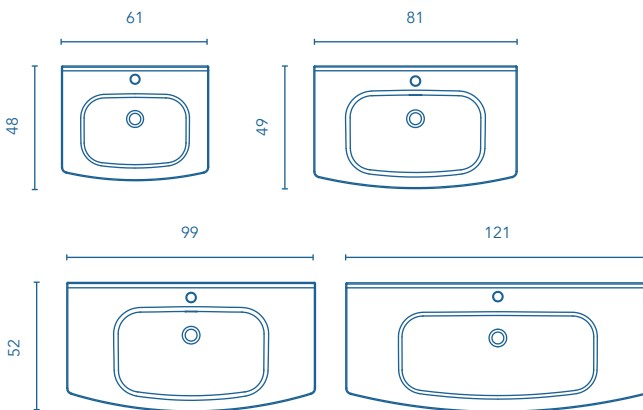

LAVABO CERÁMICO