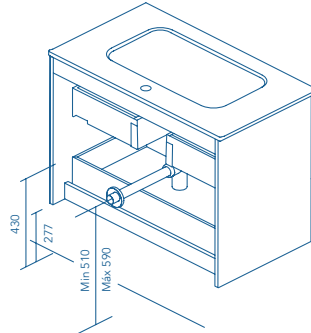

EASY Fondo de tubería 7cm.

2 Cajones