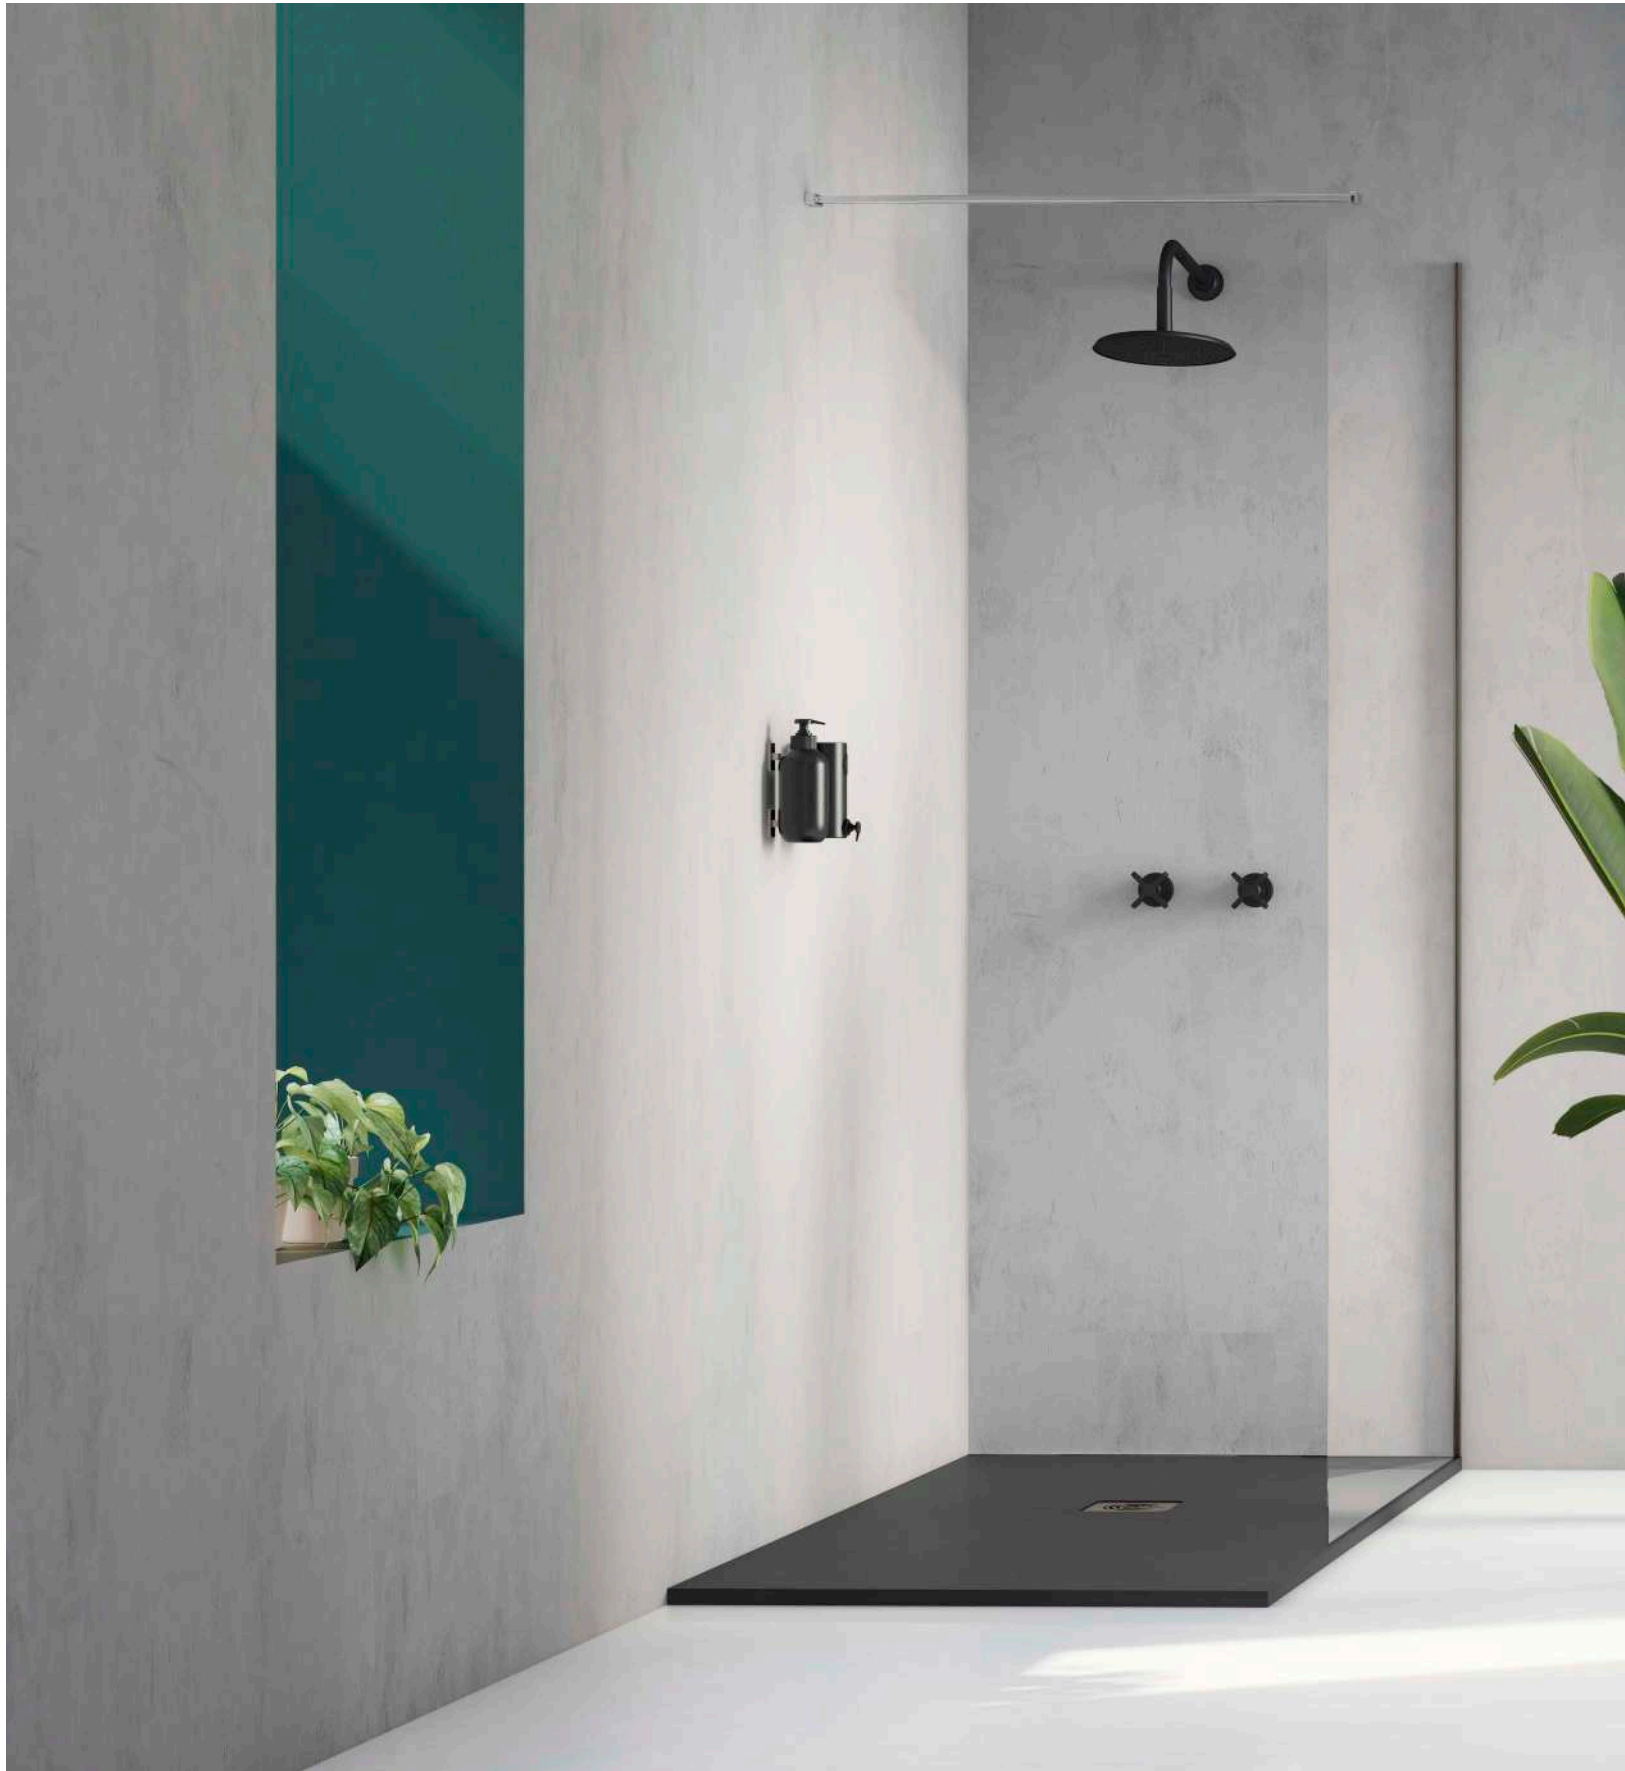

BLANCO BRILLO

2 PUERTAS 2 CAJONES

VISTE TU BAÑO CON LA SERIE
LOOK+ DE FONDO 46, CON
CAJONES DE GRAN CAPACIDAD
CON EXTRACCIÓN TOTAL.

FRESNO SAMARA

2 CAJONES 1 PUERTA

ROBLE NÓRDICO

2 PUERTAS 2 CAJONES

BLANCO BRILLO