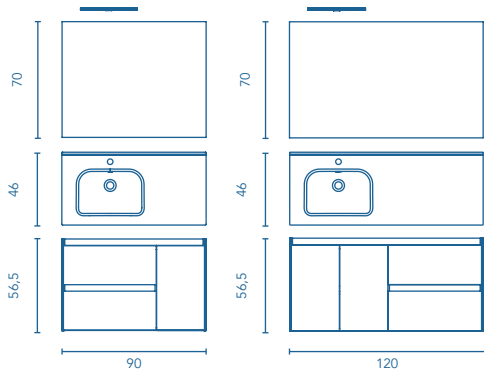

* Conjunto de luminaria Luce Black + espejo Murano
+ lavabo Slim seno desplazado + mueble Look+ con perfil negro mate.

Set

Profundidad 46

Perfil negro mate

		REF.	REF.	REF.
Set 90 2C 1P	Conjunto completo*	C0072314	C0072313	C0072312
	Mueble + Lavabo	C0072326	C0072325	C0072324
Set 120 2P 2C	Conjunto completo*	C0072320	C0072319	C0072318
	Mueble + Lavabo	C0072332	C0072331	C0072330

Columna

Profundidad 24

					€
		REF.	REF.	REF.	
30	2P. Rev.	C0072338	C0072337	C0072336	189

Distribución interior: 2 estantes móviles de madera y 1 estante fijo de madera.

Acabados

ROBLE NÓRDICO

FRESNO SAMARA

BLANCO BRILLO