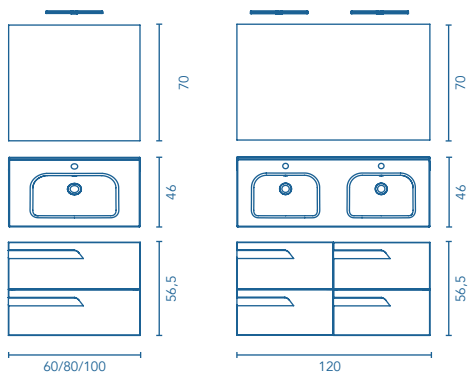

VITALE

* Conjunto de luminaria Luce 30 LED + espejo Murano + lavabo Slim + mueble Vitale.

Set

Profundidad 46

		REF.	REF.	REF.	REF.	REF.
Set 60 2 cajones	Conjunto completo*	C0072385	C0072595	C0072384	C0072596	C0072383
	Mueble + Lavabo	C0072397	C0072603	C0072396	C0072606	C0072395
Set 80 2 cajones	Conjunto completo*	C0072388	C0072597	C0072387	C0072598	C0072386
	Mueble + Lavabo	C0072400	C0072605	C0072399	C0072606	C0072398
Set 100 2 cajones	Conjunto completo*	C0072391	C0072599	C0072390	C0072600	C0072389
	Mueble + Lavabo	C0072403	C0072607	C0072402	C0072608	C0072401
Set 120 4 cajones	Conjunto completo*	C0072394	C0072601	C0072393	C0072602	C0072392
	Mueble + Lavabo	C0072406	C0072609	C0072405	C0072610	C0072404