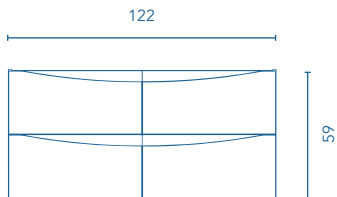

MUEBLES Y AUXILIARES

LOVE	Profundidad 49						
				REF.	REF.	REF.	REF.
70	2C.			125534	125183	123898	123899
90	2C.			125535	125184	123902	123903
120	4C.			125536	125185	123906	123907

NEW ENCIMERAS	Espesor 1,9. DM.				
		REF.	REF.	REF.	REF.
70	Con agujero	125542	125541	125539	125540
90	Con agujero	125546	125545	125543	125544
120	Con agujero	125550	125549	125547	125548

COLUMNA	Profundidad 35					
			REF.	REF.	REF.	REF.
35	2P. Der.		125537	125186	123910	123911
35	2P. Izq.		125538	125187	123914	123915

Distribución interior: 4 estantes móviles de cristal y 1 estante fijo de madera.

ALTOS	Profundidad 15					
			REF.	REF.	REF.	REF.
35	1P. Rev.		C0072561	C0072030	C0070619	C0070620
50	2P.		C0072565	C0072034	C0070623	C0070624

Distribución interior: 2 estantes de cristal, para acabados lacados, 2 estantes de madera.

Acabados

BLANCO NATURE **NEW**

BEIGE NATURE

BLANCO

ANTRACITA