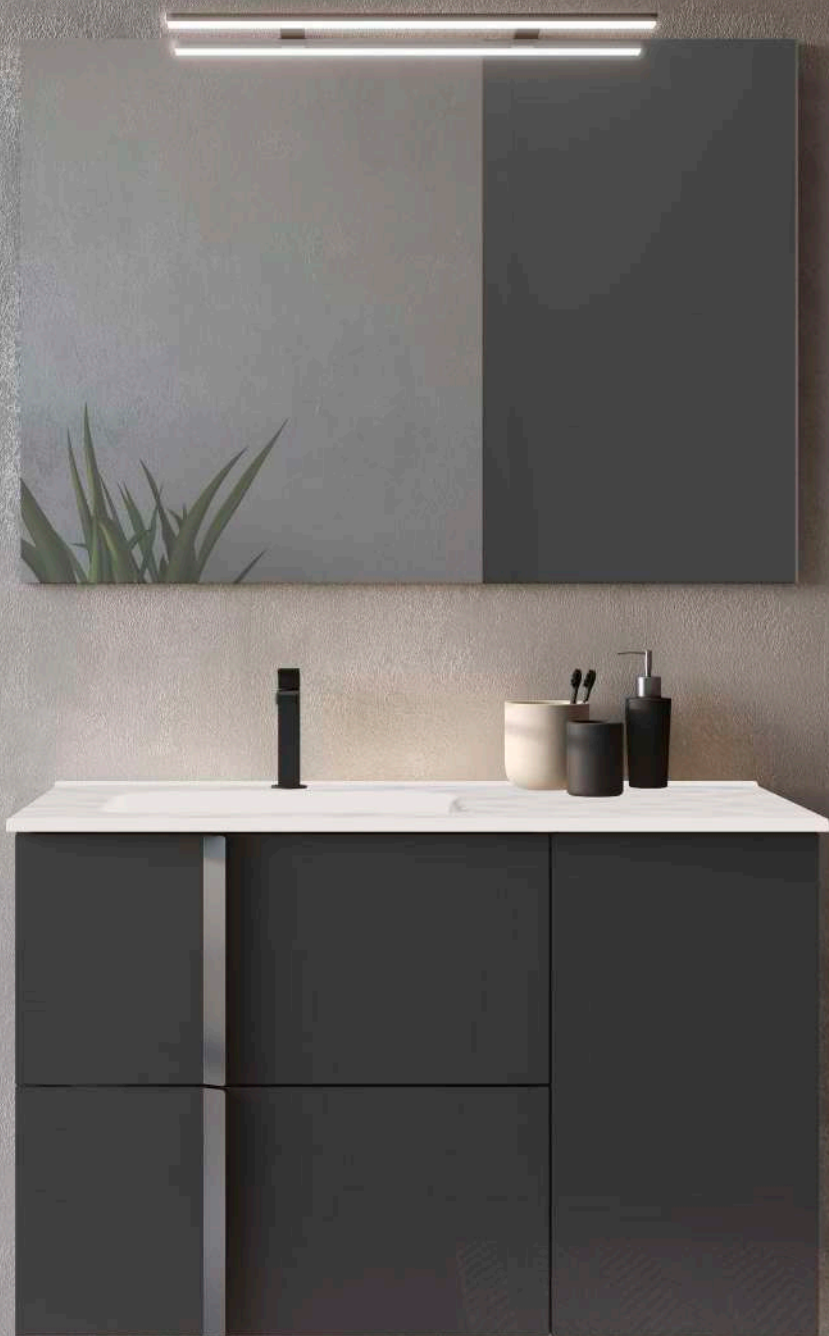

SET 2/90

ONIX+

98 / 99