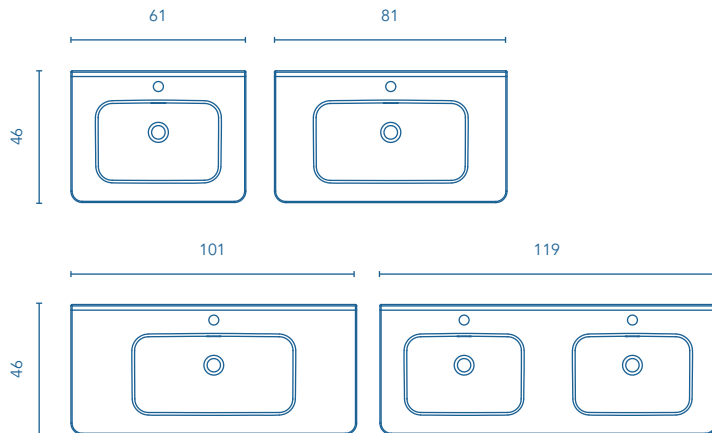

LAVABO CERÁMICO