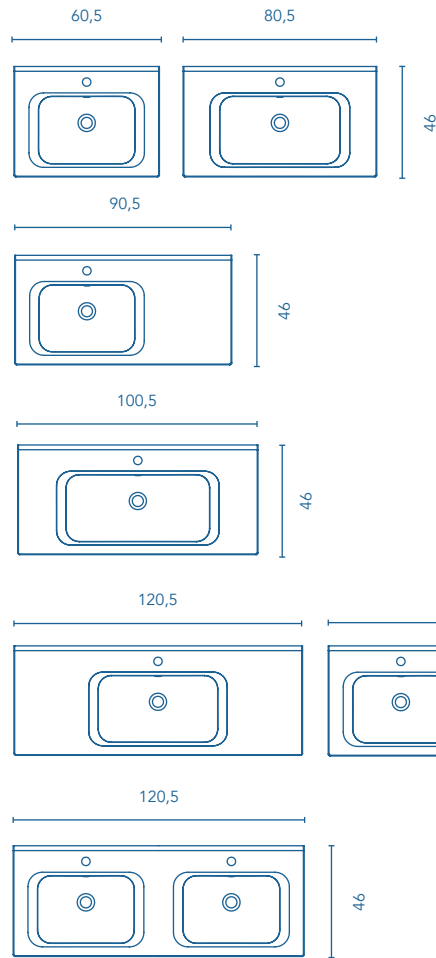

ACCESORIOS

LAVABOS

Lavabos gel coat

NOTTE Fondo 46		REF.
60		124849
80		124850
90	Seno desplazado	125180
100		124851
120	Seno central	125182
120	Seno desplazado	125181
120	Doble seno	124852

Acabado brillo.
Profundidad de seno: 12cm.
Espesor lavabo: 1,5cm.

MÁS INFORMACIÓN

Las medidas de los productos arriba expuestos se representan en centímetros.