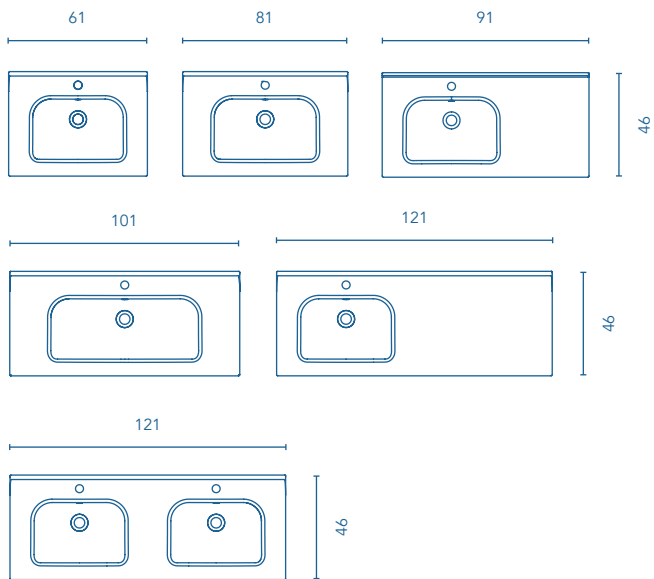

LAVABOS CERÁMICOS

SLIM Fondo 46

	REF.
60	123341
80	123343
NEW 90 Seno desplazado	125315
100	123344
NEW 120 Seno desplazado	125316
120 Doble seno	123345

Acabado brillo.
Profundidad de seno: 12,5cm.
Espesor del lavabo: 2cm.