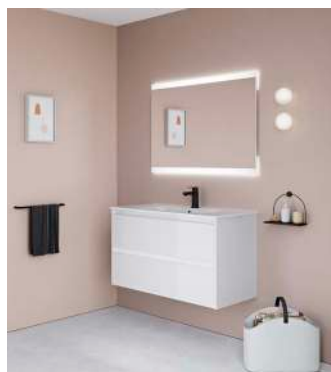

FRESNO SAMARA

2 CAJONES 2 PUERTAS

BLANCO BRILLO

2 CAJONES 1 PUERTA

ALFA Set 1 / 120				
		REF.	REF.	REF.
LUA 75	Espejo	125522	125522	125522
SALONE	Lavabo mineralmarmo®	124493	124493	124493
ALFA	Mueble 1P. 2C. 1P.	124528	124529	124527
Total Set 1				
ALFA	Columna 2P. Rev.	124021	124022	124020