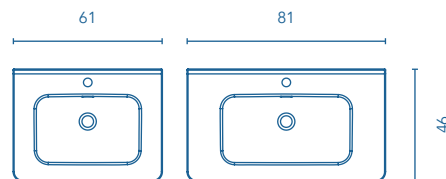

MÁS INFORMACIÓN

Las medidas de los productos arriba expuestos se representan en centímetros.

Lavabos cerámicos

PIAZZA Fondo 46	REF.
60	124721
70	124722
80	124723
100	124724
120	124725

Acabado brillo.
Profundidad de seno: 12cm.
Espesor lavabo: 2,5cm.