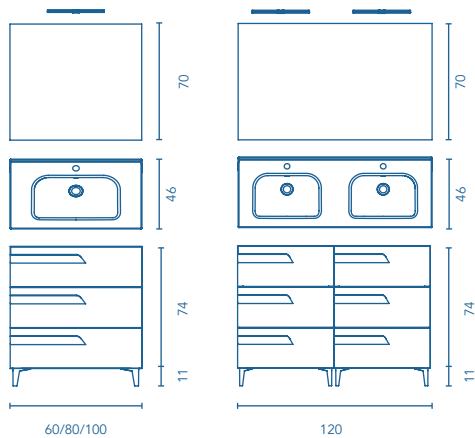

* Conjunto de luminaria Luce 30 LED + espejo Murano + lavabo Slim + mueble Vitale.

Set

Profundidad 46

		REF.	REF.	REF.	REF.	REF.
Set 60 3 cajones	Conjunto completo*	C0072409	C0072611	C0072408	C0072612	C0072407
	Mueble + Lavabo	C0072421	C0072619	C0072420	C0072620	C0072419
Set 80 3 cajones	Conjunto completo*	C0072412	C0072613	C0072411	C0072614	C0072410
	Mueble + Lavabo	C0072424	C0072621	C0072423	C0072622	C0072422
Set 100 3 cajones	Conjunto completo*	C0072415	C0072615	C0072414	C0072616	C0072413
	Mueble + Lavabo	C0072427	C0072623	C0072426	C0072624	C0072425
Set 120 6 cajones	Conjunto completo*	C0072418	C0072617	C0072417	C0072618	C0072416
	Mueble + Lavabo	C0072430	C0072625	C0072429	C0072626	C0072428

MÁS INFORMACIÓN

Grifería, válvula y sifón no incluidos en los conjuntos, para más información ver página: 253. **Espejos, camerinos y luminarias en página 242.** Las medidas de los productos arriba expuestos se representan en centímetros.