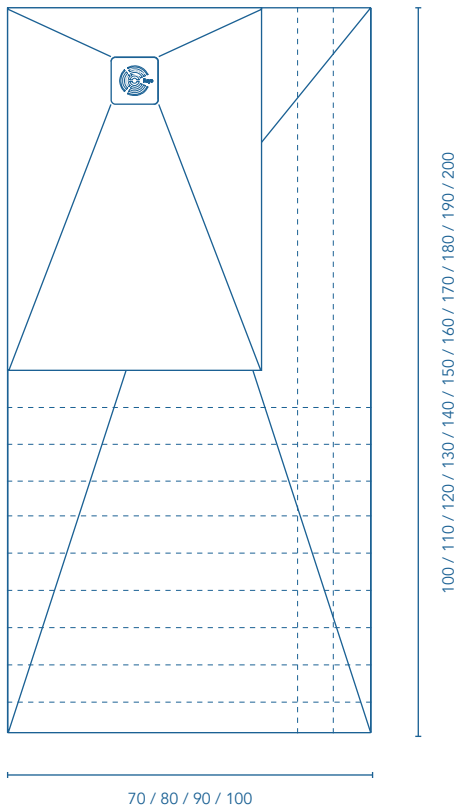

Total Set 4

KURAI	Paneles (piedra) (3 Uds.)
--------------	---------------------------

MÁS INFORMACIÓN

Las medidas de los productos arriba expuestos se representan en centímetros.

KURAI

*Espesor del plato: 3cm