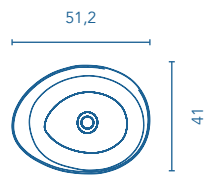

MÁS INFORMACIÓN

Las medidas de los productos arriba expuestos se representan en centímetros.

Lavabos cerámicos sobre encimera

SELF 	<input type="checkbox"/>
Fondo 37	REF.
48	125295

Acabado brillo.
Profundidad de seno: 13,5cm.