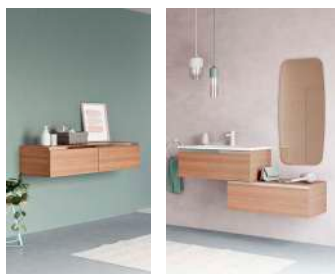

Total Set 3

VIDA Set 4 / 135					
		REF.	REF.	REF.	REF.
LONGO	Espejo cobrizo	125527	125527	125527	125527
PIAZZA	Lavabo cerámico	124723	124723	124723	124723
VIDA	Mueble 1C. (80)	125605	125606	125603	125604
VIDA	Mueble con tapa 1C. (80)	125613	125614	125611	125612

Total Set 4

VIDA	Mueble con tapa 1C. (60) (2 uds.)	125601	125602	125599	125600

MÁS INFORMACIÓN

Grifería, válvula y sifón no incluidos en los conjuntos, para más información ver página: 253. Para muebles suspendidos ver opción de patas en página 253. **Espejos, camerinos y luminarias en página 242.** Las medidas de los productos arriba expuestos se representan en centímetros. **Consultar cuadro de compatibilidad colección/lavabos en la página 255.**