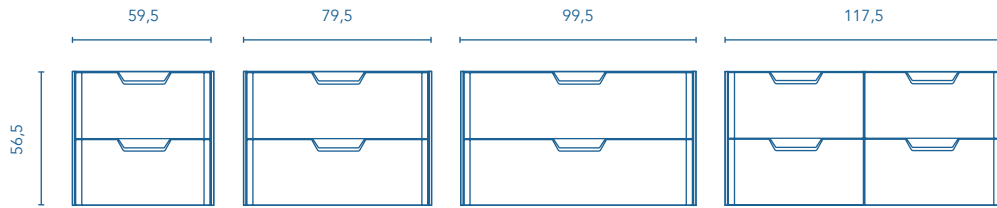

MUEBLES Y AUXILIAR