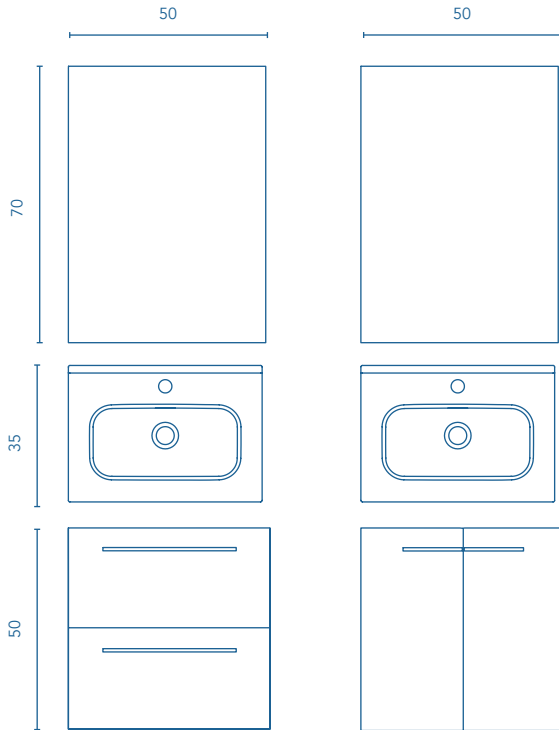

REF.

C0070879

C0070883

Espejo:
Profundidad 1,5cm.

Lavabo:
Espesor del lavabo 1,9cm.

Mueble:
Profundidad 35cm.

Distribución interior puertas:
1 estante de madera.

Contenido del pack:
Mueble + lavabo + espejo.