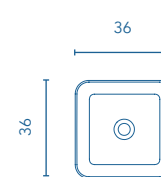

NEW ZALA Fondo 36

36

REF.
125817

Acabado brillo.
Profundidad de seno: 12,5cm.

MÁS INFORMACIÓN

Grifería, válvula y sifón no incluidos en los conjuntos, para más información ver página: 253. Para muebles suspendidos ver opción de patas en página 253. Espejos, camerinos y luminarias en página 242. Las medidas de los productos arriba expuestos se representan en centímetros. Consultar cuadro de compatibilidad colección/lavabos en la página 255.