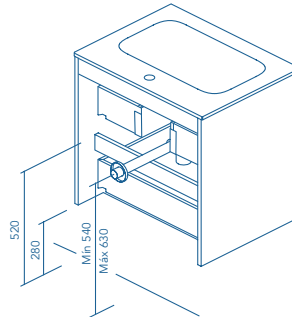

VIDA Fondo de tubería 7cm.

1 Cajón

2 Cajones

ONIX+ Fondo de tubería 6cm.

2 Puertas

2 Cajones

LIFE Fondo de tubería 7cm.

2 Cajones

3 Cajones